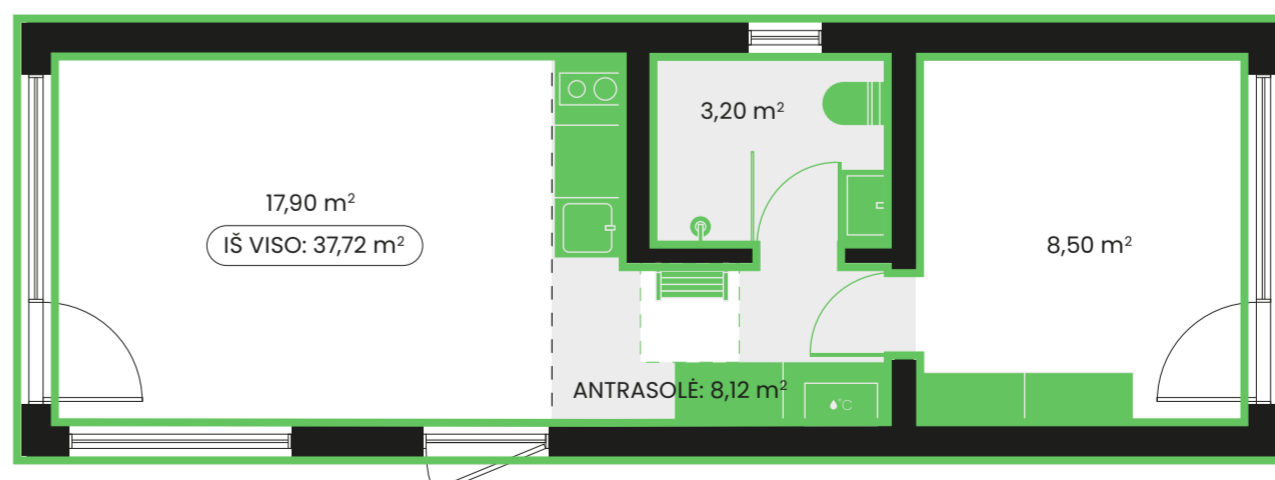

Pilna komplektacija

Įtraukta:

- Viskas, kas įtraukta į standartinę komplektaciją
- Virtuvė su kriaukle ir maišytuvu, mažas šaldytuvas, 2 kaitlentės degikliai, gartraukis
- Spinta koridoriuje
- Spinta miegamajame

Kaina (su PVM):

81 435 €