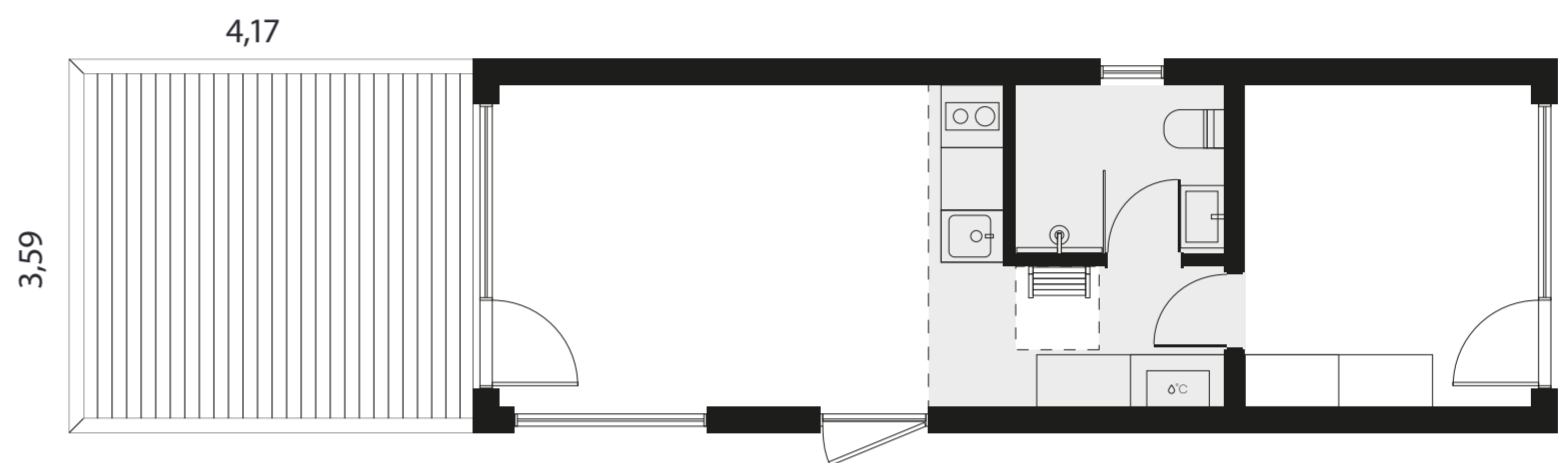

Maksimalus apdailos aukštis:
40 cm

Kaina (su PVM)

+900 €

Papildoma įranga

18 Terasos

Maža terasa

Dydis: 15 m²

Į komplektą įeina:
Pamatai, terasos karkasas,
terasa, uždengianti šoninę kraštinę
su viena lenta, montavimas