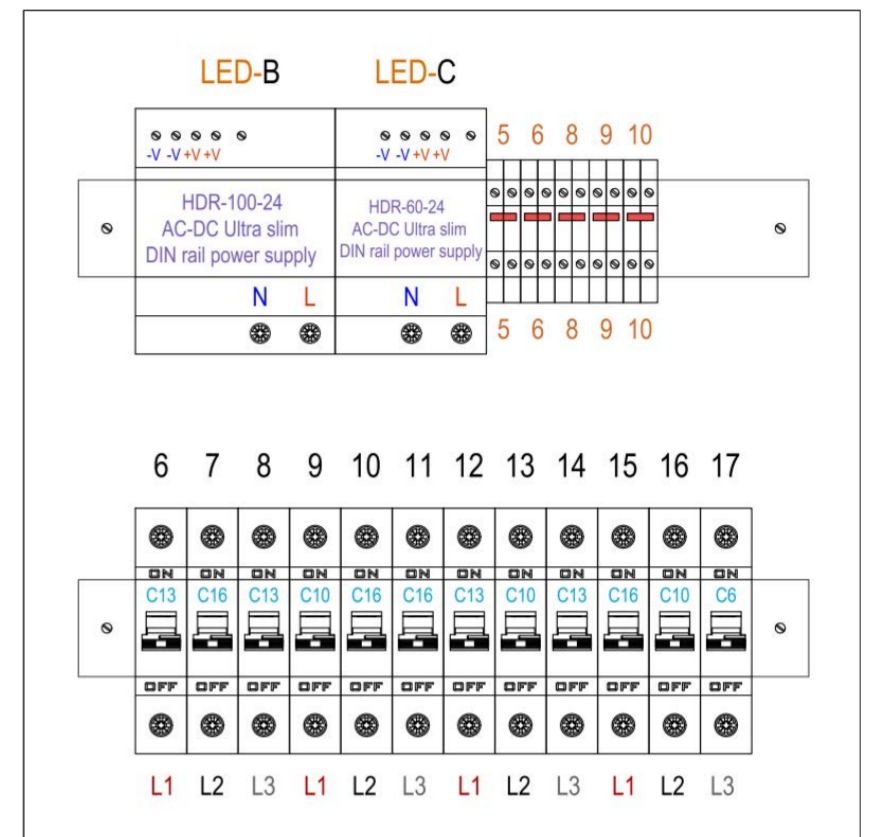

Kiti projekto pakeitimai

19 Elektros planai

☐ Elektrības plānojuma izmaiņas

Bet kokio tipo elektros išdēstymo pakeitimai, lizdu/jungkliū perkēlimas, išvadai vaizdo stebējimo kameroms ir kt.

Kaina (su PVM)

no 1000 € (+ papildomū medžiagu kaina)