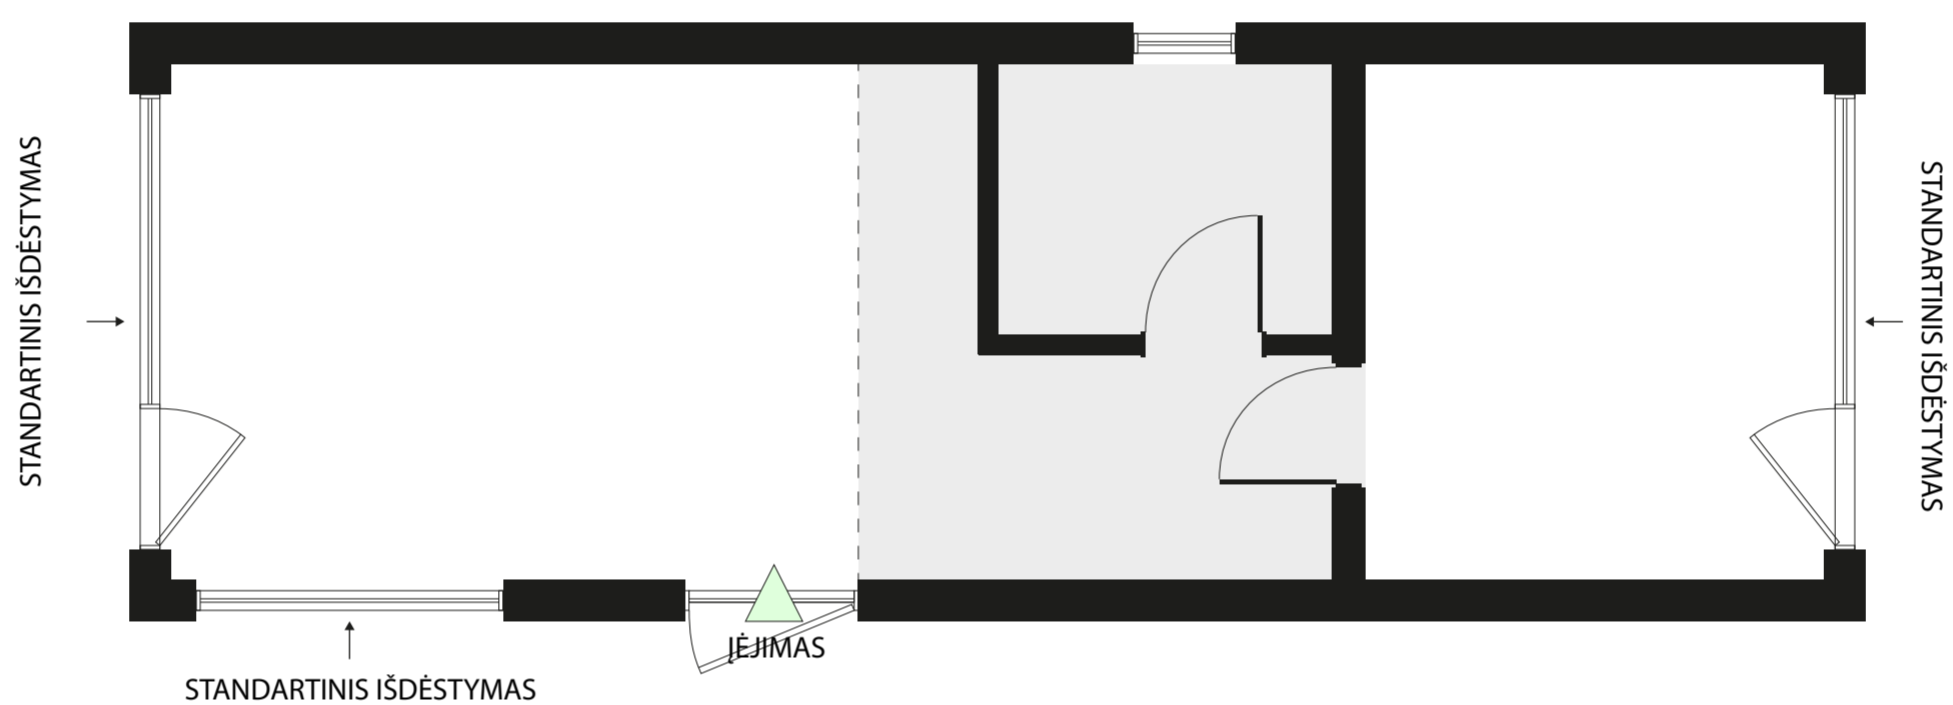

Pakeitimai plane

4 Langų išdėstymo pakeitimai

☐ Langų išdėstymo pakeitimai

Standartiniai langų išdėstymai