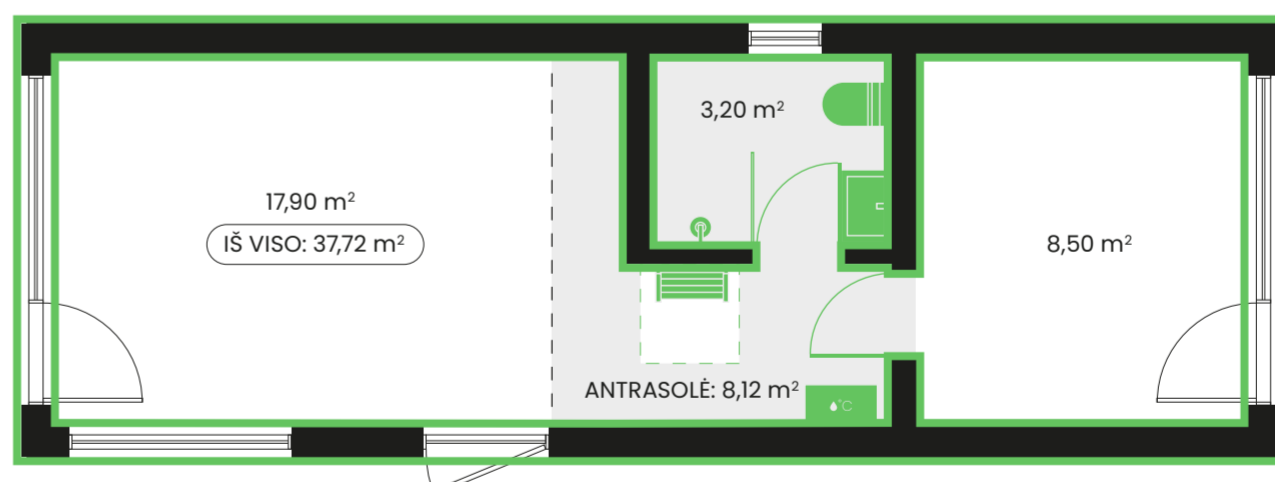

Standartinė komplektacija

Įtraukta:

- Viskas, kas įtraukta į bazinę komplektaciją
- Pilnas vonios kambario įrengimas – kriauklė su spintele, tualetas, dušas, vandens šildytuvas
- Antrasolės turėklai ir laiptai
- 2 žuolinės vidaus durys

Kaina (su PVM):

76 395 €