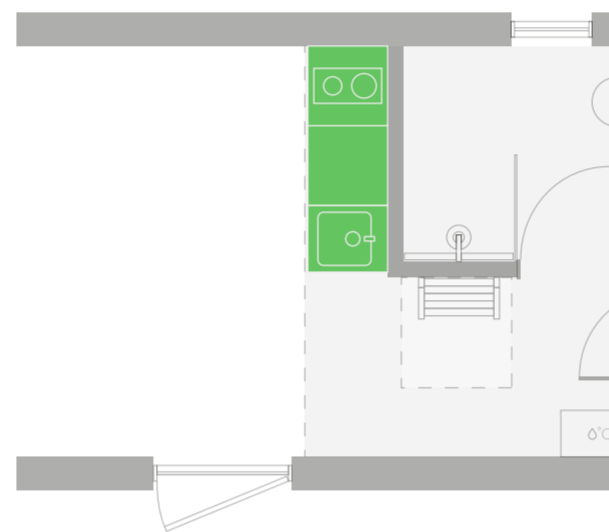

Milla 40

10,44 x 3,59 m (37,48 m²)
Užstatymo plotas

3 kambariai + antrasolė
Išlanavimas

→ [Techniniai duomenys ir įranga](#)

Plotis: 3,59 m

Ilgis: 10,44 m

Aukštis: 4,48 m

Pilna išorės apdaila

Kaina (su PVM):

69 995 €

Standartinė komplektacija

Įtraukta:

- Viskas, kas įtraukta į bazinę komplektaciją
- Pilnas vonios kambario įrengimas – kriauklė su spintele, tualetas, dušas, vandens šildytuvas
- Antrasolės turėklai ir laiptai
- 2 žuolinės vidaus durys

Gamintojai:
Šaldytuvas, Electrolux
Kaitlentė, Electrolux
Gartraukis, Faber

Kaina (su PVM)

Įskaičiuota į kainą

Planavimas:

Virtuvė su sala ir vertikaliu langu

Įrengta su 2 žiedų kaitlente, gartraukiu, mažu šaldytuvu, orkaitę, papildomomis stalčiais, vertikalaus virtuvės lango dydis 570x2070 mm (atidaromas/pakeliamas)