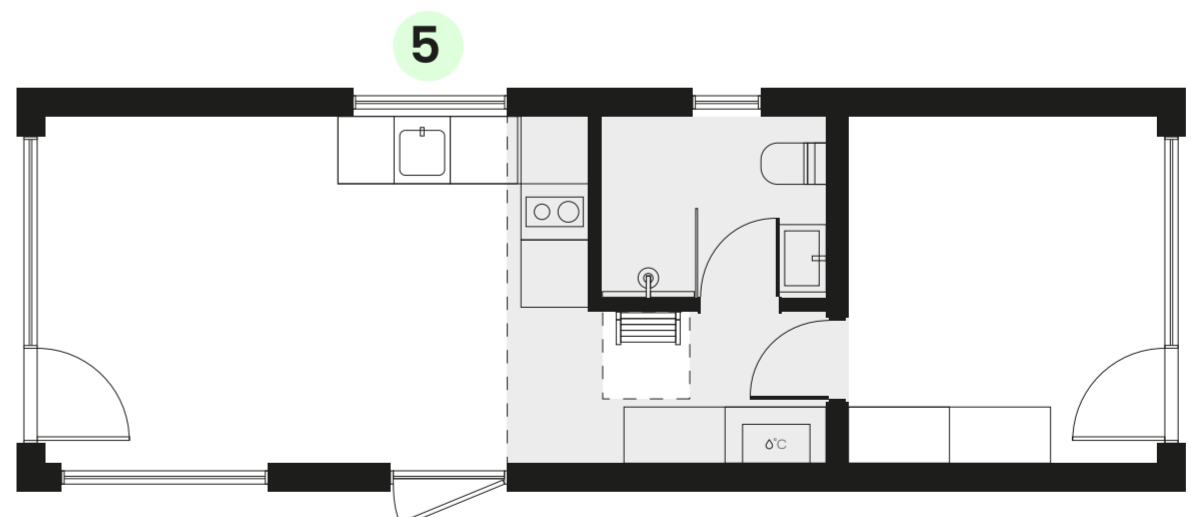

1. ☐ Neatidaromas (Nr. 5) **+112 €** ▪ Pasirinkus L formos virtuvę
2. Kaina (su PVM)