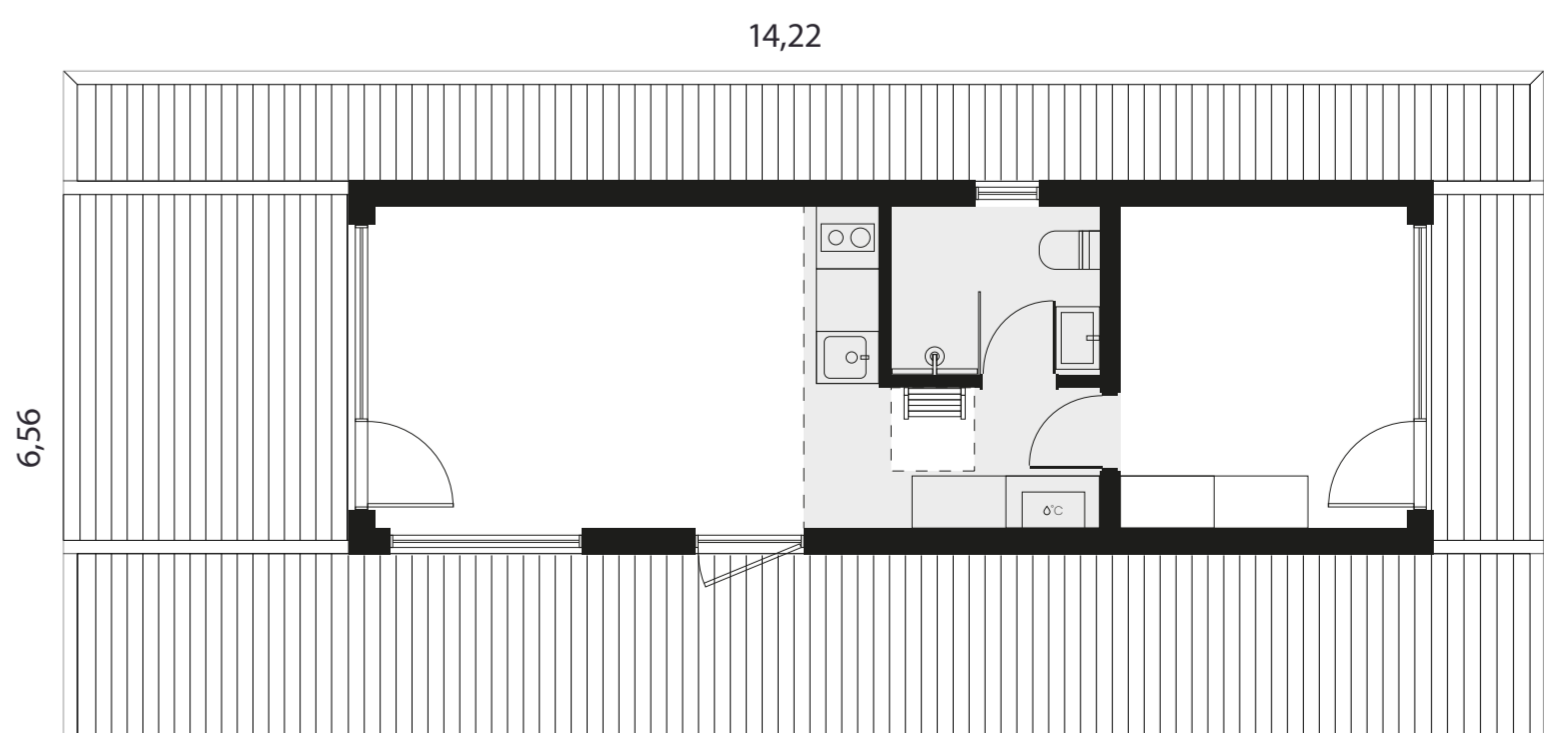

Dydis: 55 m²

Į komplektą įeina:
Pamatai, terasos karkasas,
terasa, uždengianti šoninę kraštinę
su viena lenta, montavimas

Kaina (su PVM)

+8250 €

Kiti projekto pakeitimai

19 Elektros planai

Elektrības plānojuma izmaiņas