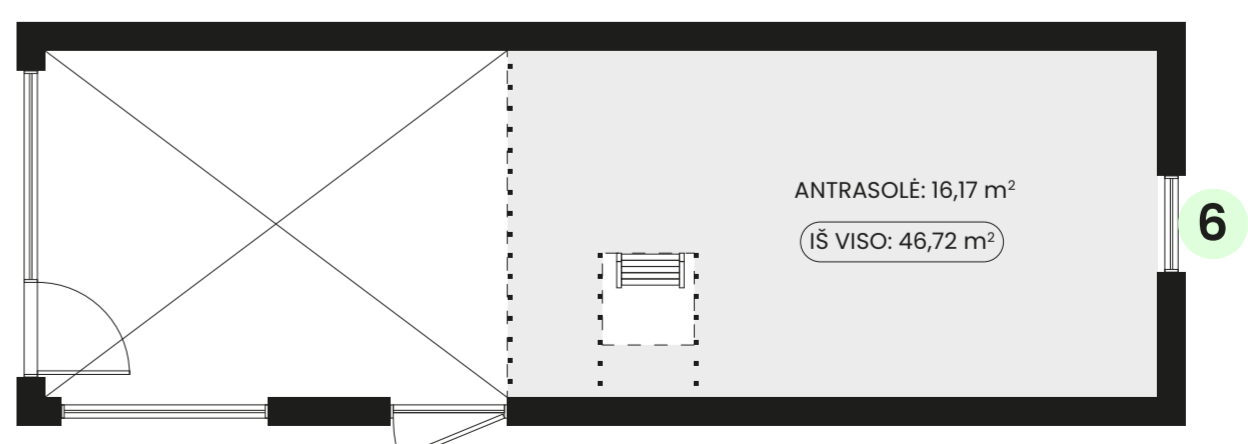

1. ☐ Neatidaromas (Nr. 6) **+110 €** ▪ Pasirinkus antresolė pratęsimą
2. Kaina (su PVM)