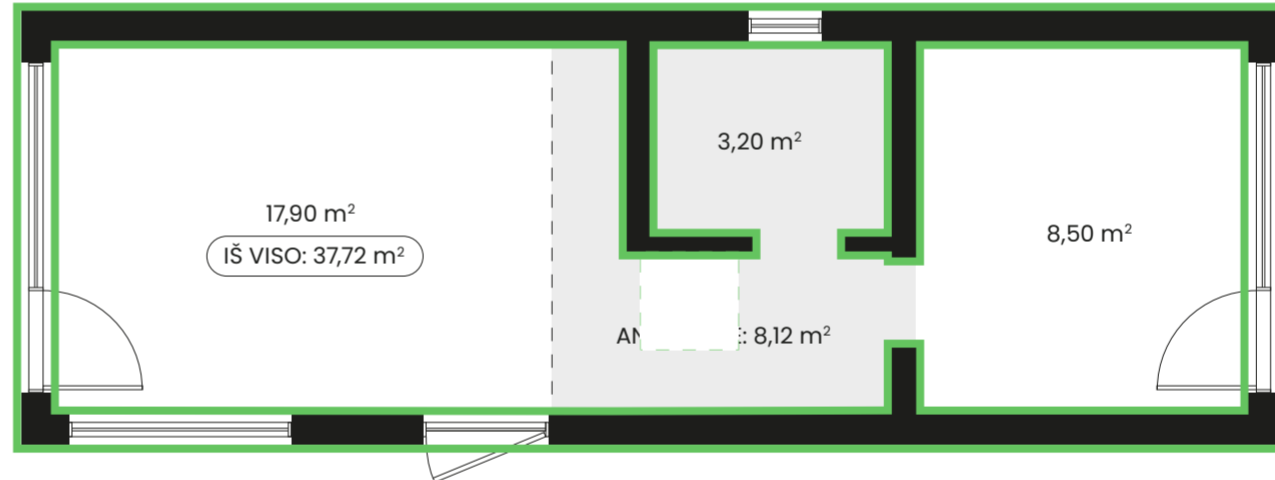

Milla 40

10,44 x 3,59 m (37,48 m²)
Užstatymo plotas

3 kambariai + antrasolė
Išlanavimas

→ [Techniniai duomenys ir įranga](#)

Plotis: 3,59 m

Ilgis: 10,44 m

Aukštis: 4,48 m

Pilna išorės apdaila

Kaina (su PVM):

69 995 €

Standartinė komplektacija

Įtraukta:

- Viskas, kas įtraukta į bazinę komplektaciją
- Pilnas vonios kambario įrengimas – kriauklė su spintele, tualetas, dušas, vandens šildytuvas
- Antrasolės turėklai ir laiptai
- 2 žuolinės vidaus durys