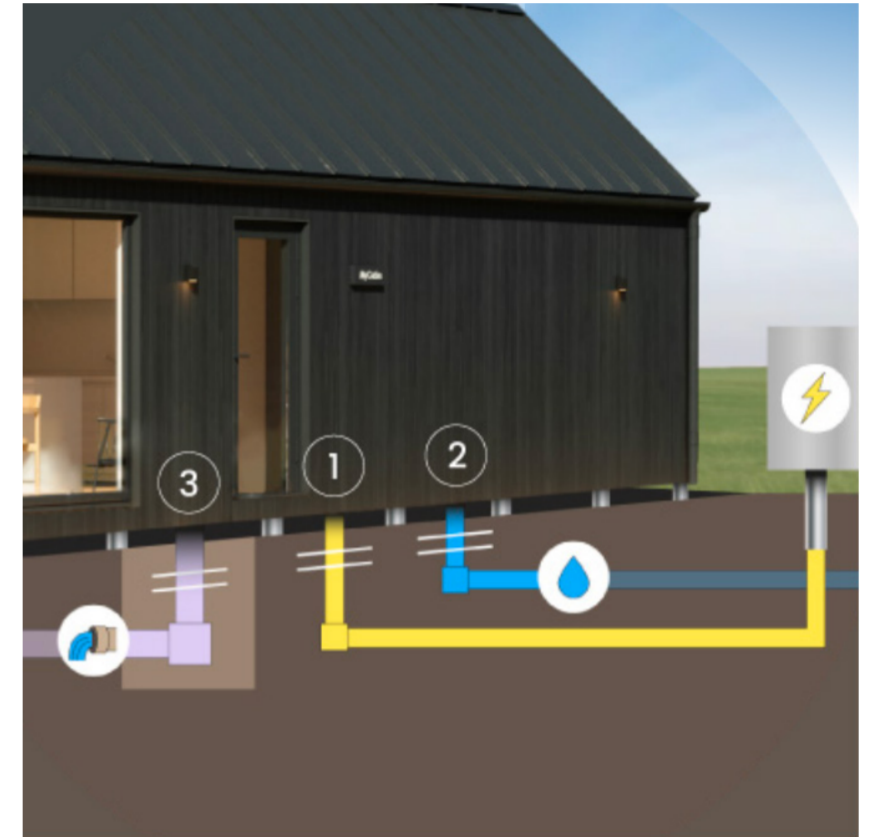

Papildoma įranga

16 Namų prijungimo darbai

Ryšių prijungimas

1) Namų prijungimas prie kliento elektros įvado

2) Namų prijungimas prie kliento vandens įvado

- Vandens adata
- Giluminis gręžinys
- Savivaldybės vandentiekis

Kaina (su PVM)

nuo 500 €

3) Namų prijungimas prie kliento nuotekų įrenginio

- Nuotekų kaupimo talpa
- Biologinis valymo įrenginys
- Septikas su infiltracijos lauku
- Miesto jungtis

(Šildymo kabelis vandens tiekimui įskaičiuotas į kainą!)