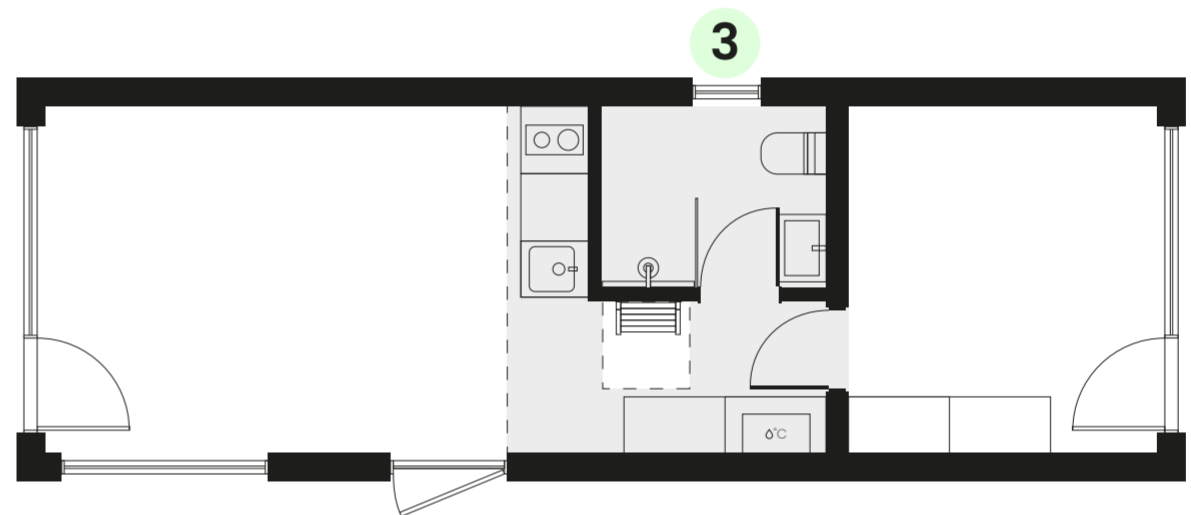

- ☐ Neatidaromas (Nr. 3) **+130 €**
- ☐ Atidaromas (Nr. 3) **+360 €**