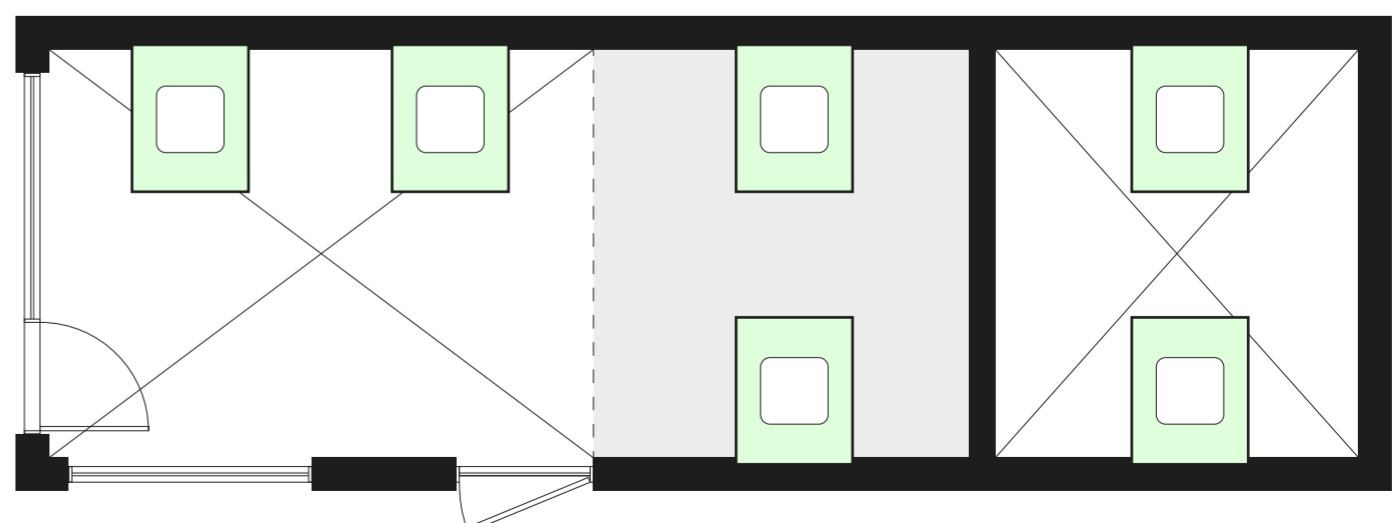

11 Stogo langų išdėstymas

Pasirink išdėstymą!

Pažymėk MyCabin plane siūlomas montavimo vietas stogo langams

Stogo langų žymės turi atitikti aukščiau pasirinktą stogo langų kiekį!