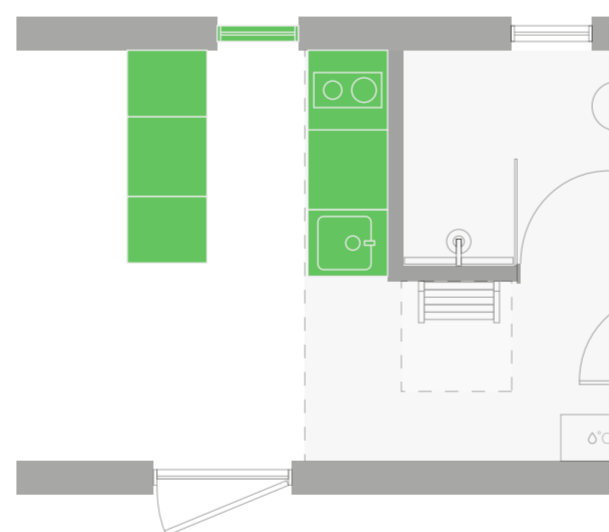

Kaina (su PVM):

69 995 €

Standartinė komplektacija

Įtraukta:

- Viskas, kas įtraukta į bazinę komplektaciją
- Pilnas vonios kambario įrengimas – kriauklė su spintele, tualetas, dušas, vandens šildytuvas
- Antrasolės turėklai ir laiptai
- 2 žuolinės vidaus durys

Gamintojai:
Šaldytuvas, Electrolux
Kaitlentė, Electrolux
Gartraukis, Faber

Kaina (su PVM)

Įskaičiuota į kainą

Planavimas:

Virtuvė su sala ir vertikaliu langu

Įrengta su 2 žiedų kaitlente, gartraukiu, mažu šaldytuvu, orkaitę, papildomomis stalčiais, vertikalaus virtuvės lango dydis 570x2070 mm (atidaromas/pakeliamas)

Gamintojai:
Šaldytuvas, Electrolux
Kaitlentė, Electrolux
Orkaitė, Electrolux
Gartraukis, Faber

Kaina (su PVM)

+3000 €

Planavimas:

L formos virtuvė su horizontaliu langu

Įrengta su 2 žiedų kaitlente, gartraukiu, dideliu šaldytuvu, orkaitę, indaplovę ir papildomais stalčiais, horizontalaus virtuvės lango dydis 1400x570 mm (tik pakeliamas)