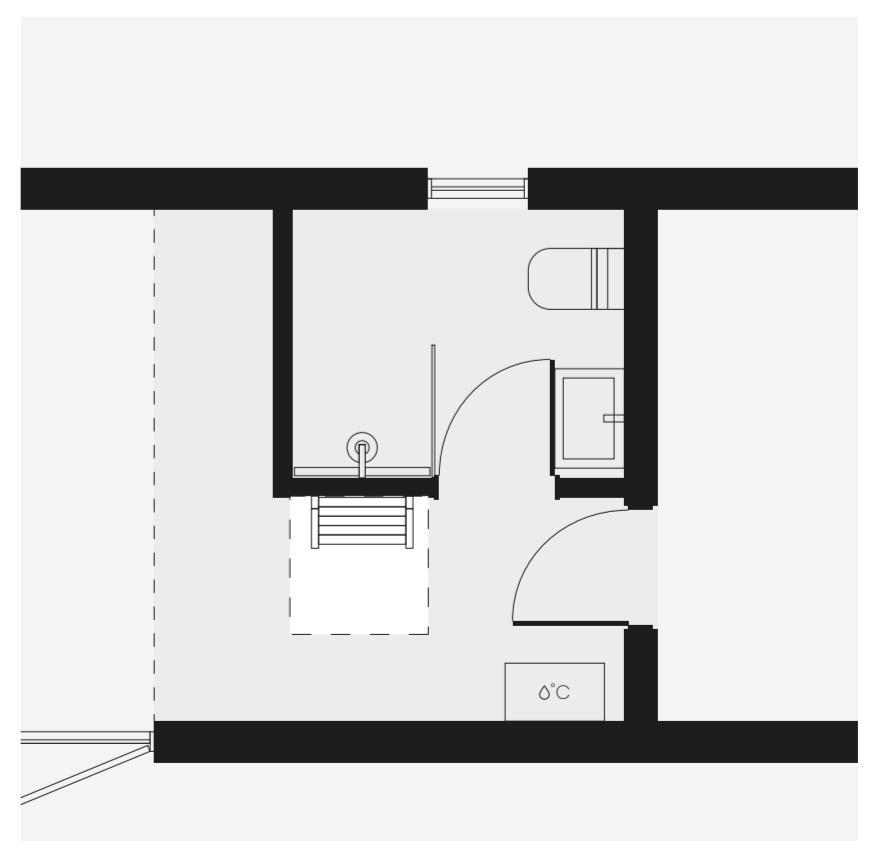

21 Nestandartiniū planū pakeitimai

☐ Nestandartinis planas

Bet kokio tipo nestandartiniai plano pakeitimai, kurie skiriasi nuo anksčiau apibrēztū nemokamū ar mokamū MyCabin standartiniū pasirinkimū.

Kaina (su PVM)

no 7000 €