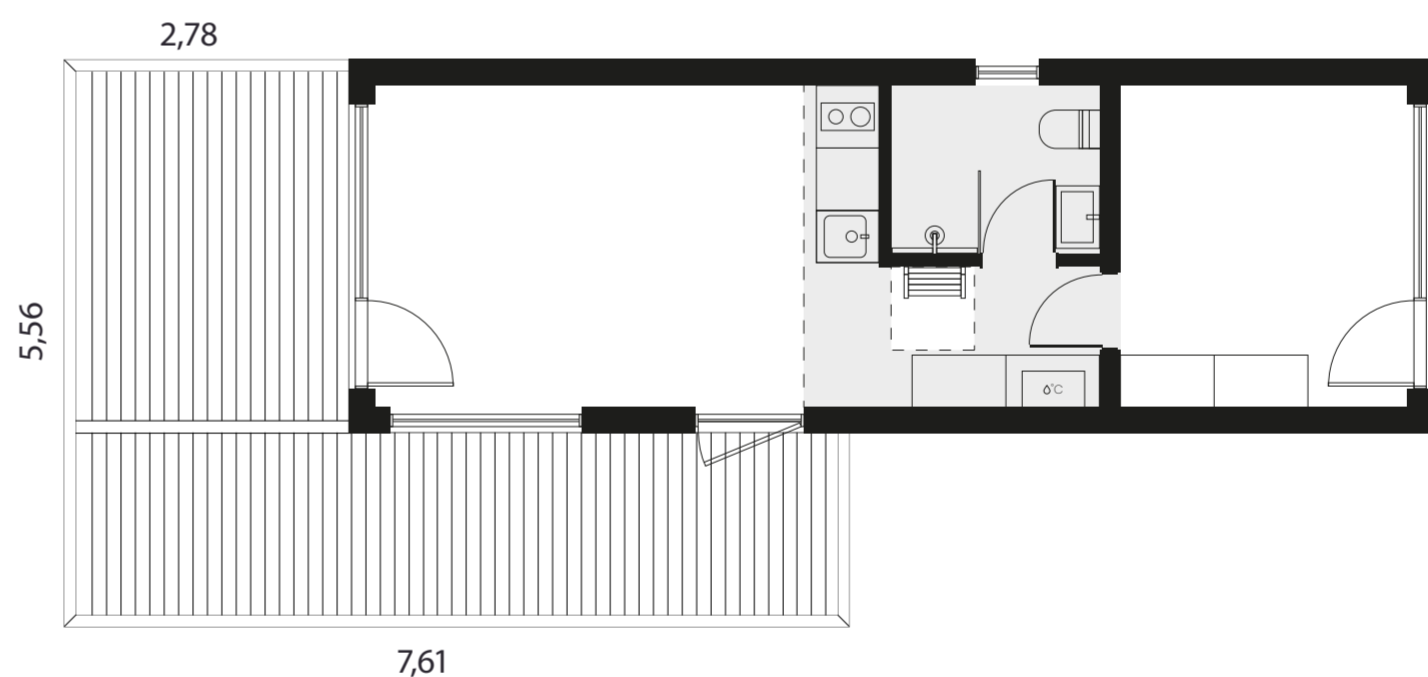

Kaina (su PVM)

+2250 €

Vidutinė terasa

Dydis: 25 m²

Į komplektą įeina:
Pamatai, terasos karkasas,
terasa, uždengianti šoninę kraštinę
su viena lenta, montavimas

Kaina (su PVM)

+3750 €

Didelė terasa