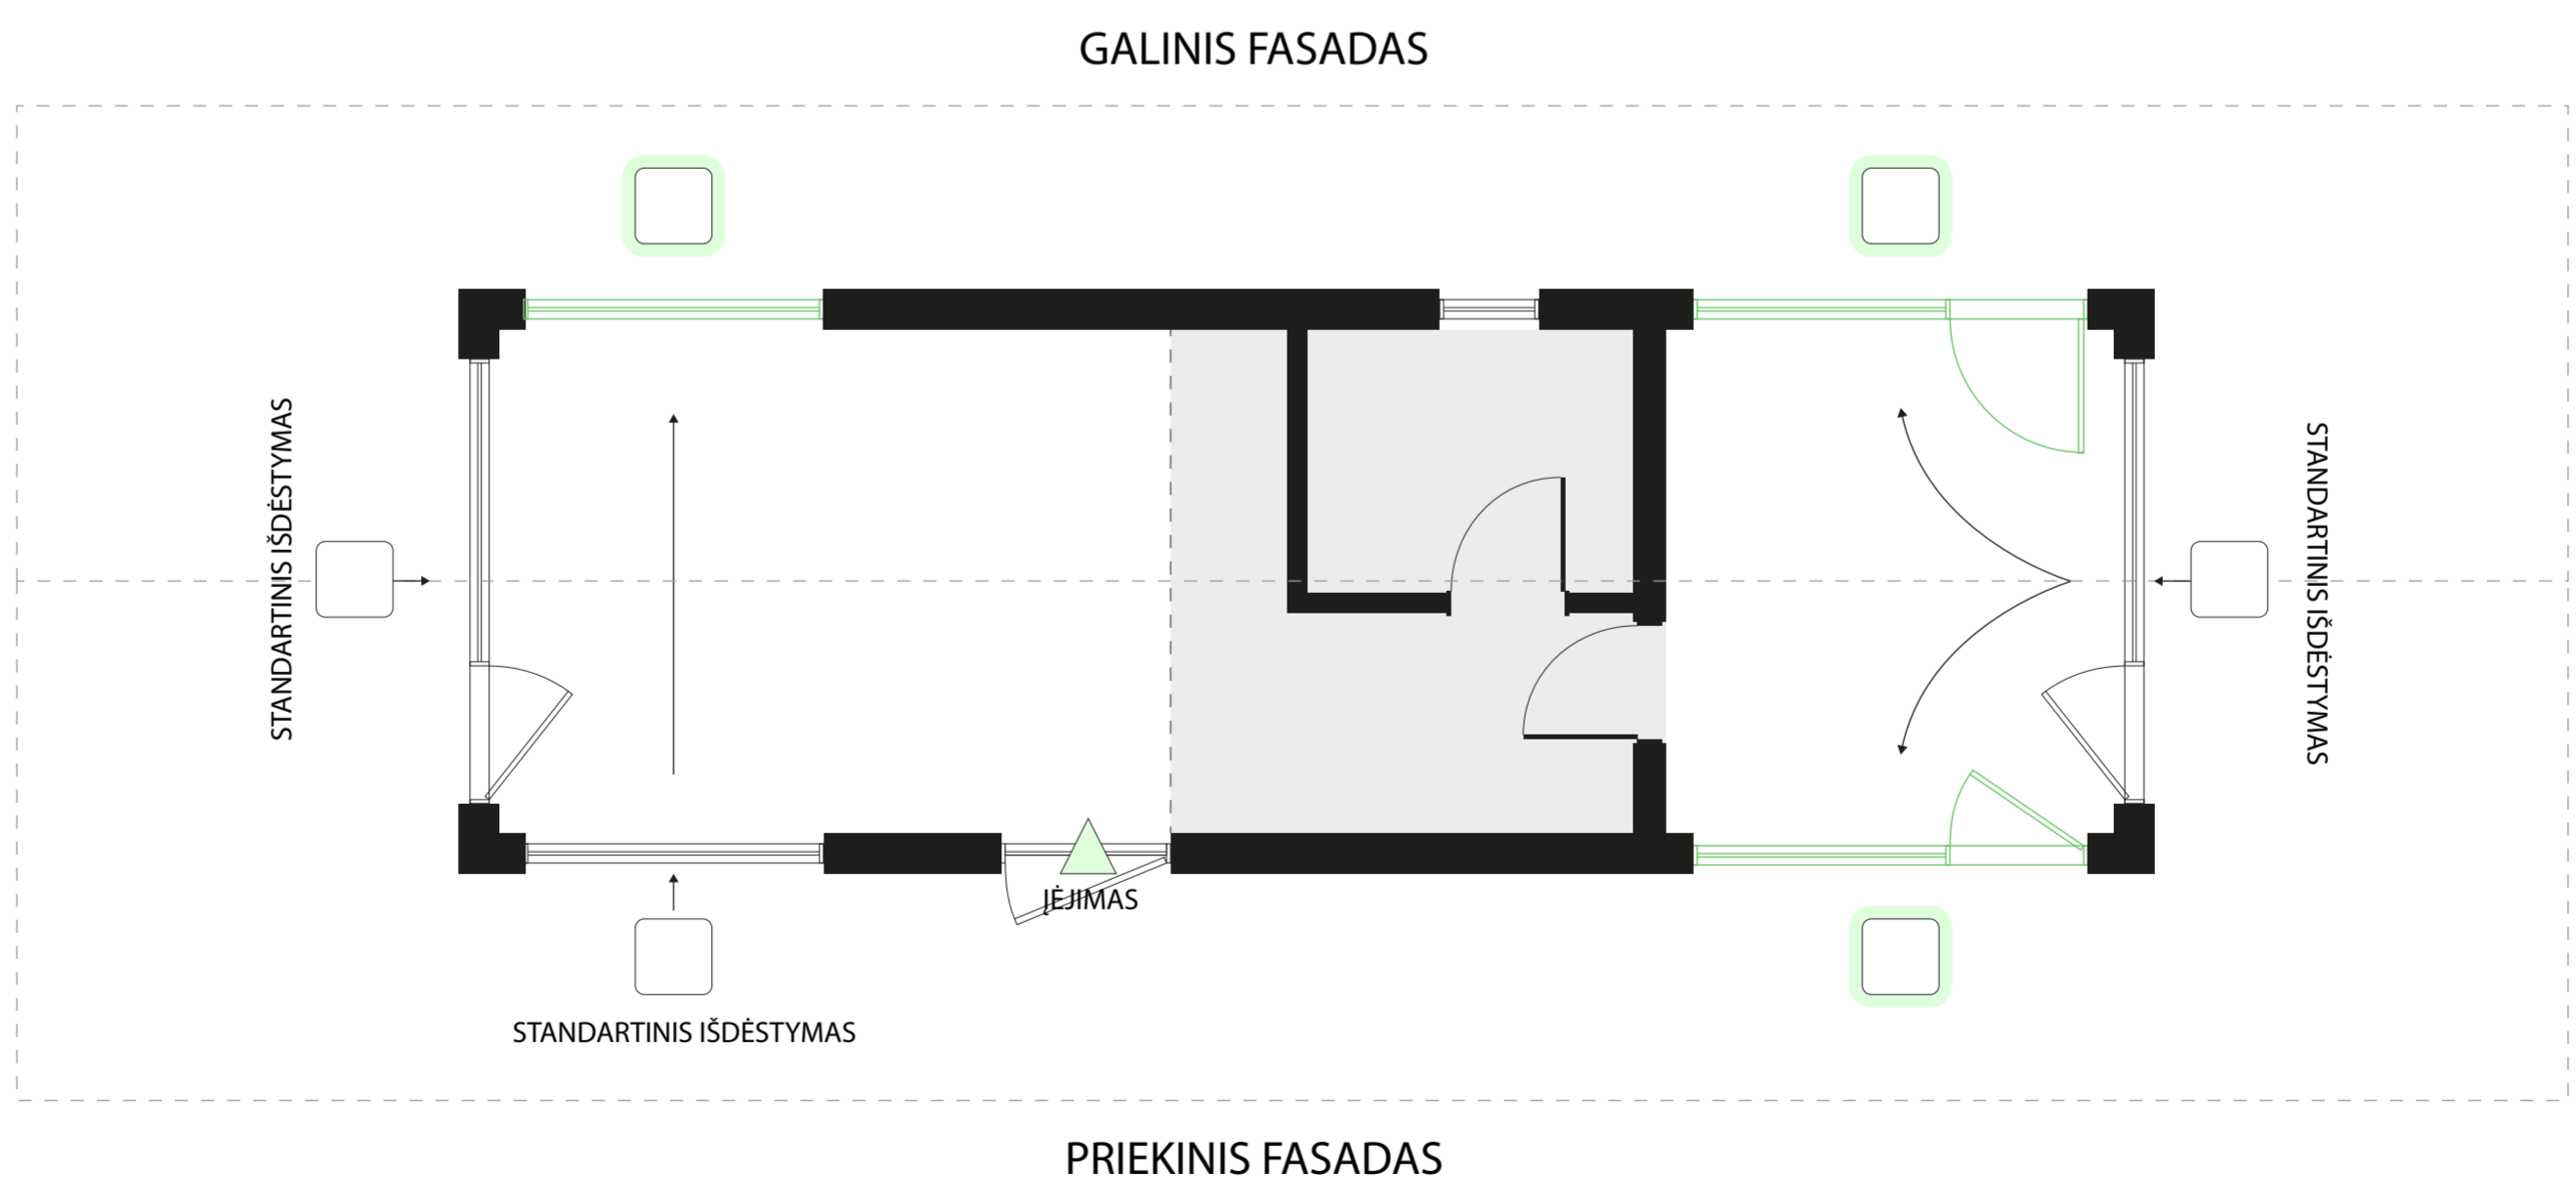

Milla 40

10,44 x 3,59 m (37,48 m²)
Užstatymo plotas

3 kambariai + antrasolė
Išlanavimas

→ [Techniniai duomenys ir įranga](#)

Plotis: 3,59 m

Ilgis: 10,44 m

Aukštis: 4,48 m

Pilna išorės apdaila

Antrasolės praplėtimas

▪ Antrasolės praplėtimas su laiptais koridoriaus zonoje ir papildomu langu antrame aukšte 800x800 mm (įgyjama 9 m² papildomos erdvės)

Kaina (su PVM)
+2000 €

Pakeitimai plane

4 Langų išdėstymo pakeitimai

Langų išdėstymo pakeitimai

Standartiniai langų išdėstymai

Leidžiami langų pakeitimai (Langų perkėlimas iš standartinės vietos į kitą sieną)

Kaina (su PVM)

+500 €

Grindų dangos pasirinkimai

5 Gyvenamųjų zonų laminatas