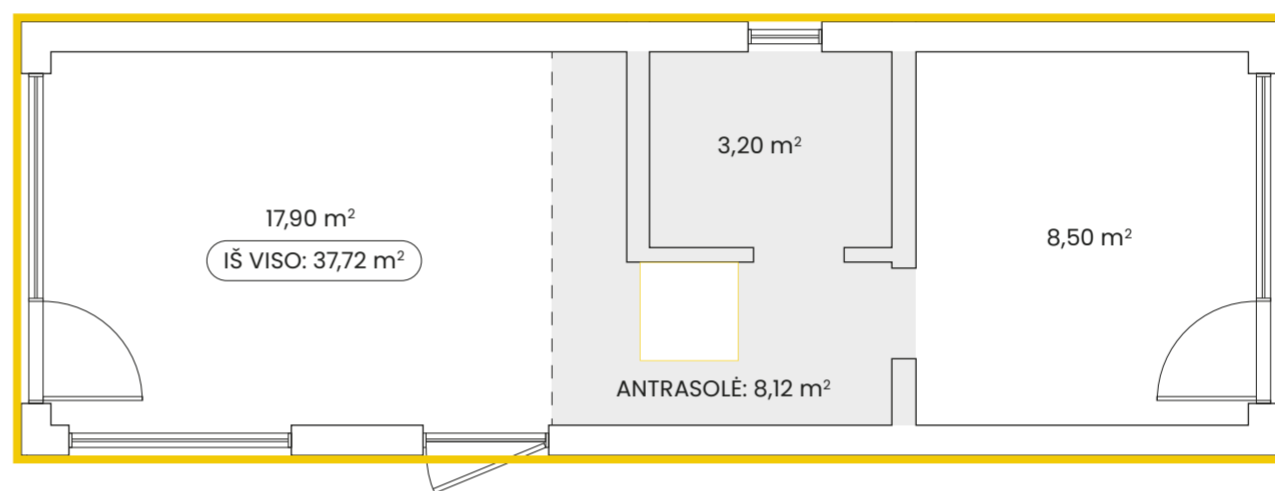

Pilna išorės apdaila

Įtraukta:

- Namų sienų ir antrasolės karkasas
- Stogas, langai, išorinės durys
- Pilna išorės apdaila

Kaina (su PVM):

36 895 €