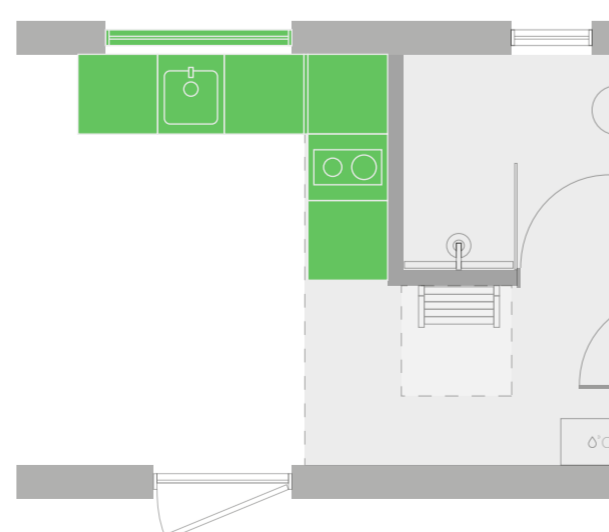

L formos virtuvė su horizontaliu langu

Įrengta su 2 žiedų kaitlente, gartraukiu, dideliu šaldytuvu, orkaitę, indaplovę ir papildomais stalčiais, horizontalaus virtuvės lango dydis 1400x570 mm (tik pakeliamas)

Gamintojai:
Šaldytuvas, Electrolux
Kaitlentė, Electrolux
Orkaitė, Electrolux
Indaplovė, Electrolux
Gartraukis, Faber

Kaina (su PVM)

+3000 €

Planavimas: