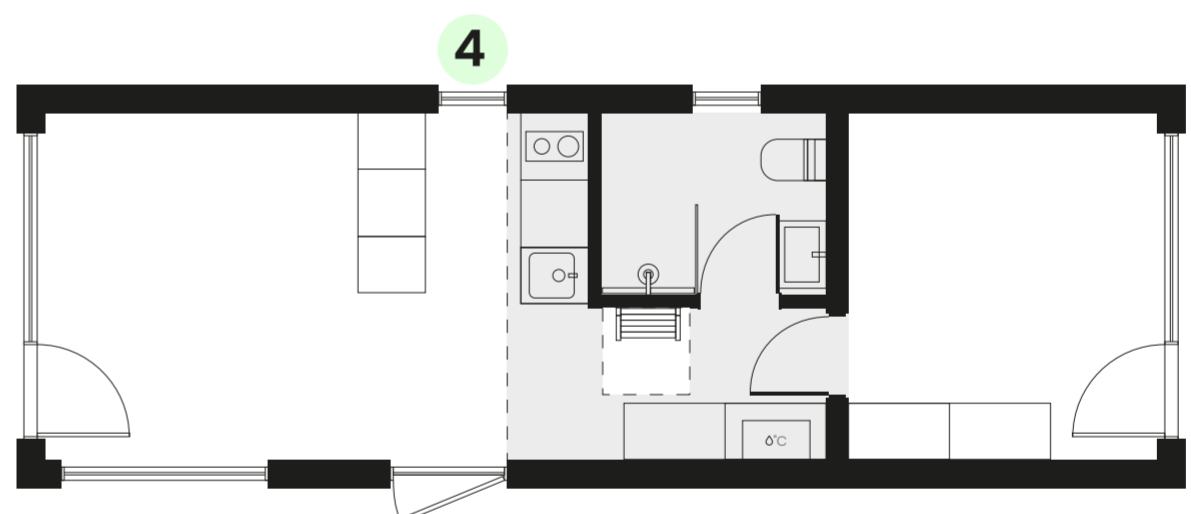

- ☐ Neatidaromas (Nr. 4) **+130 €** ▪ Pasirinkus virtuvę su sala
- ☐ Atidaromas (Nr. 4) **+360 €**