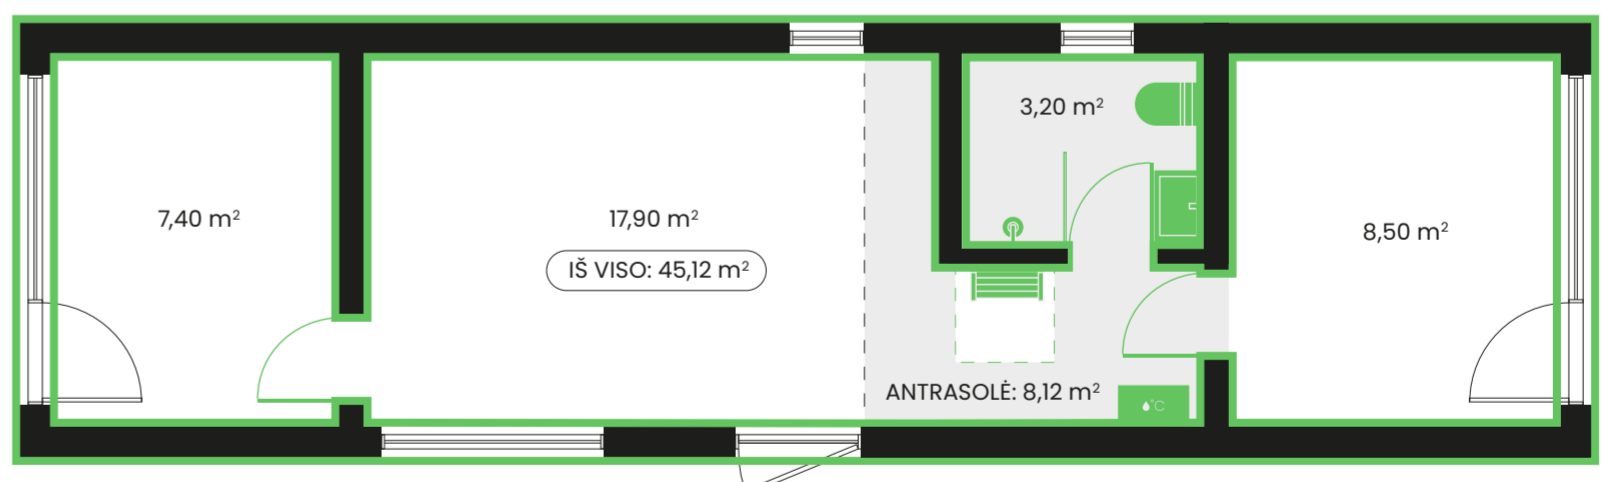

Standartinė komplektacija

Įtraukta:

- Viskas, kas įtraukta į bazinę komplektaciją
- Pilnas vonios kambario įrengimas – kriauklė su spintele, tualetas, dušas, vandens šildytuvas
- Antrasolės turėklai ir laiptai
- 3 qžuolinės vidaus durys

Kaina (su PVM):

82 165 €