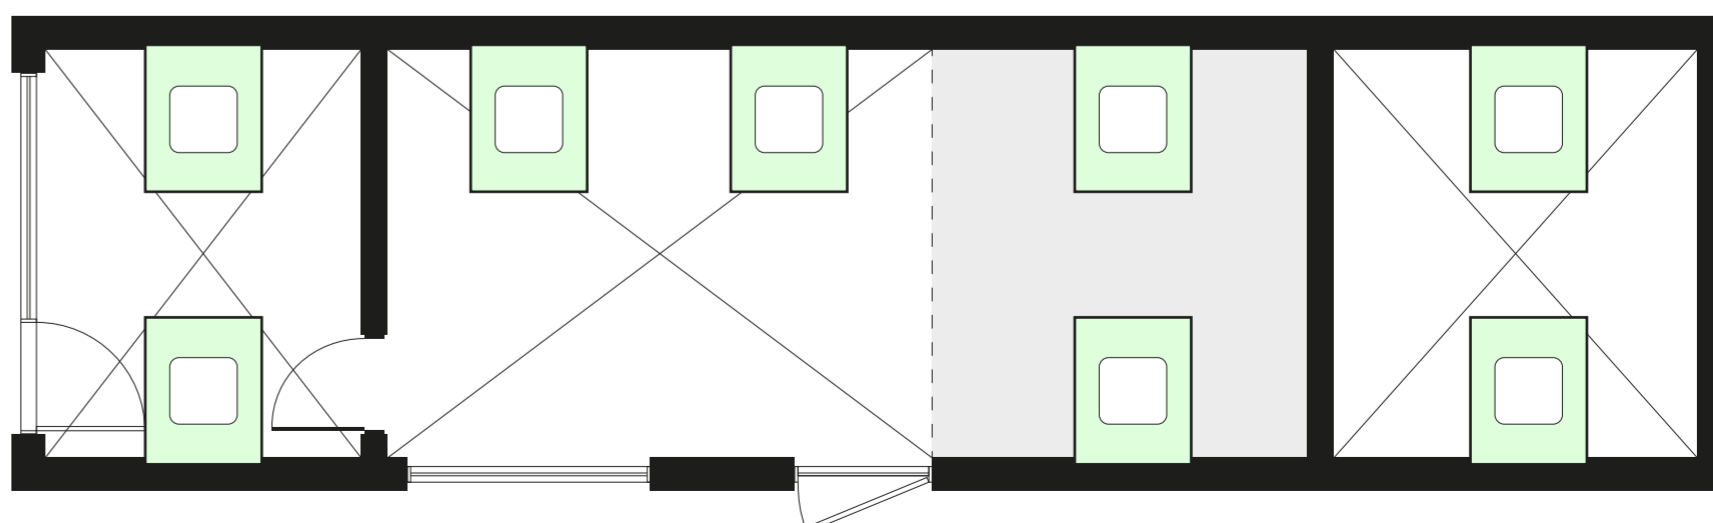

11 Stogo langų išdėstymas

Pasirink išdėstymą!

Pažymėk MyCabin plane siūlomas montavimo vietas stogo langams

Stogo langų žymės turi atitikti aukščiau pasirinktą stogo langų kiekį!