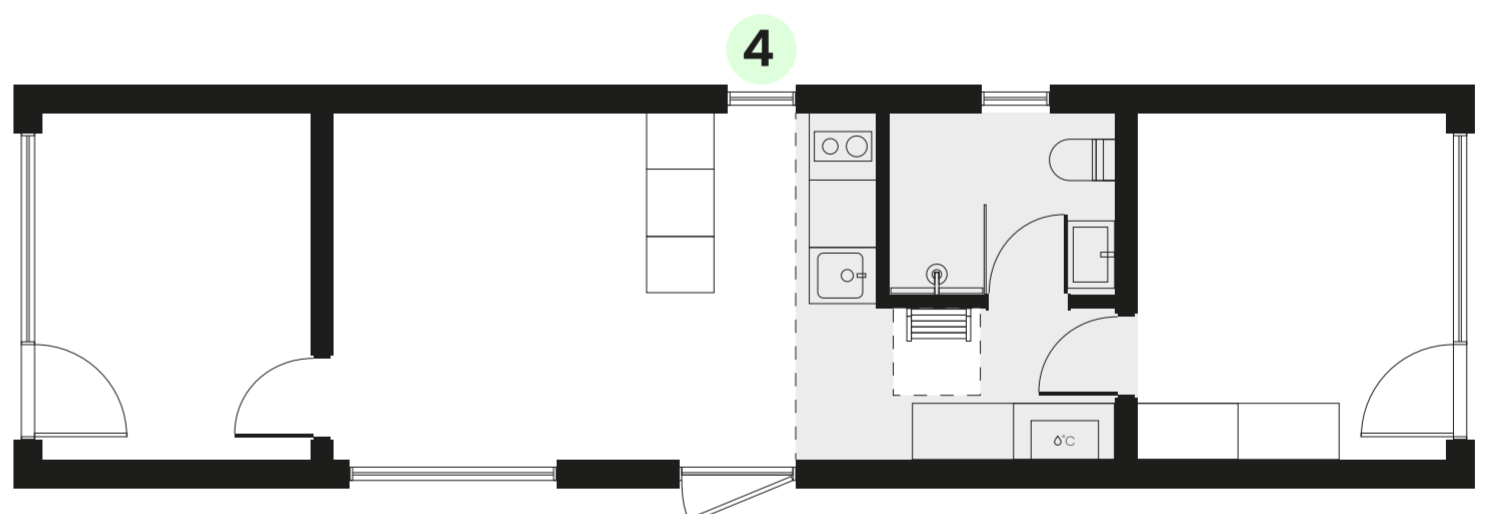

- ☐ Neatidaromas (Nr. 4) **+130 €** ▪ Pasirinkus virtuvę su sala
- ☐ Atidaromas (Nr. 4) **+360 €**