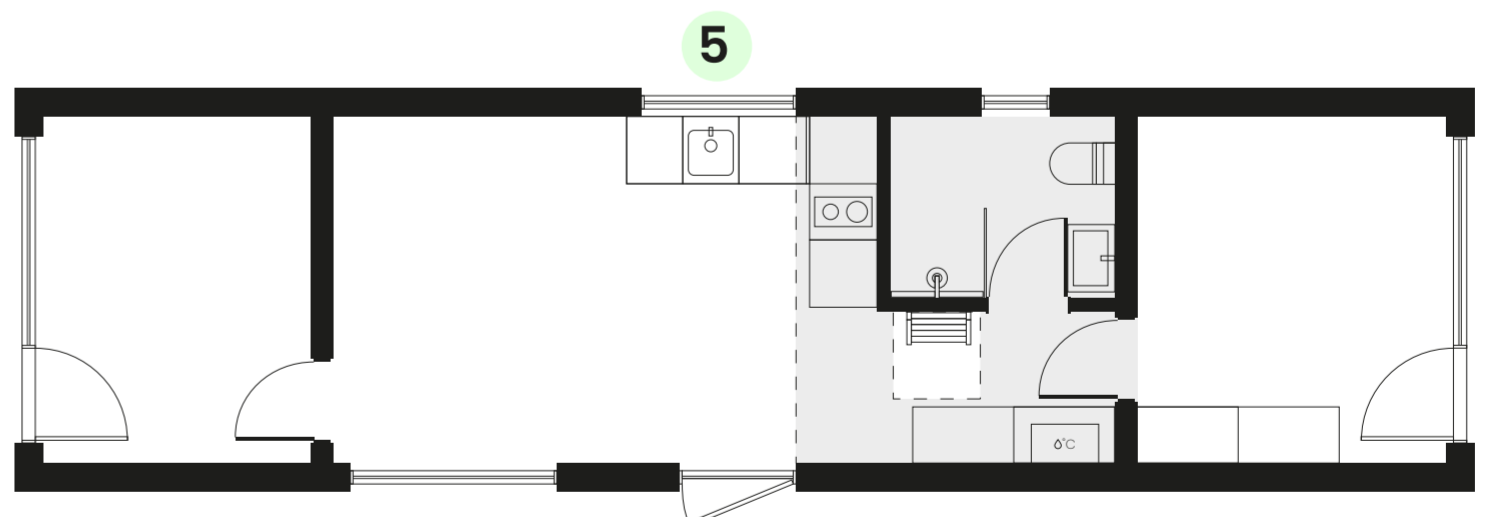

1. ☐ Neatidaromas (Nr. 5) **+112 €** ▪ Pasirinkus L formos virtuvę
2. Kaina (su PVM)