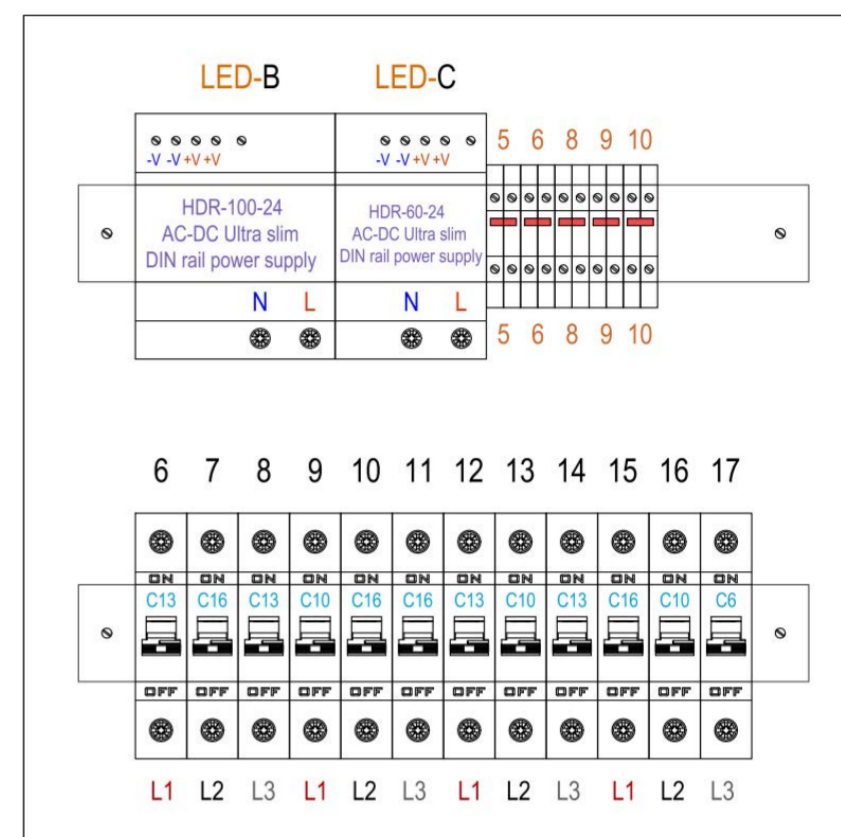

Kiti projekto pakeitimai

20 Elektros planai

☐ Elektrības plānojuma izmaiņas

Bet kokio tipo elektros išdēstymo pakeitimai, lizdu/jungiklių perkēlimas, išvadai vaizdo stebējimo kameroms ir kt.

Kaina (su PVM)

no 1000 € (+ papildomų medžiagų kaina)