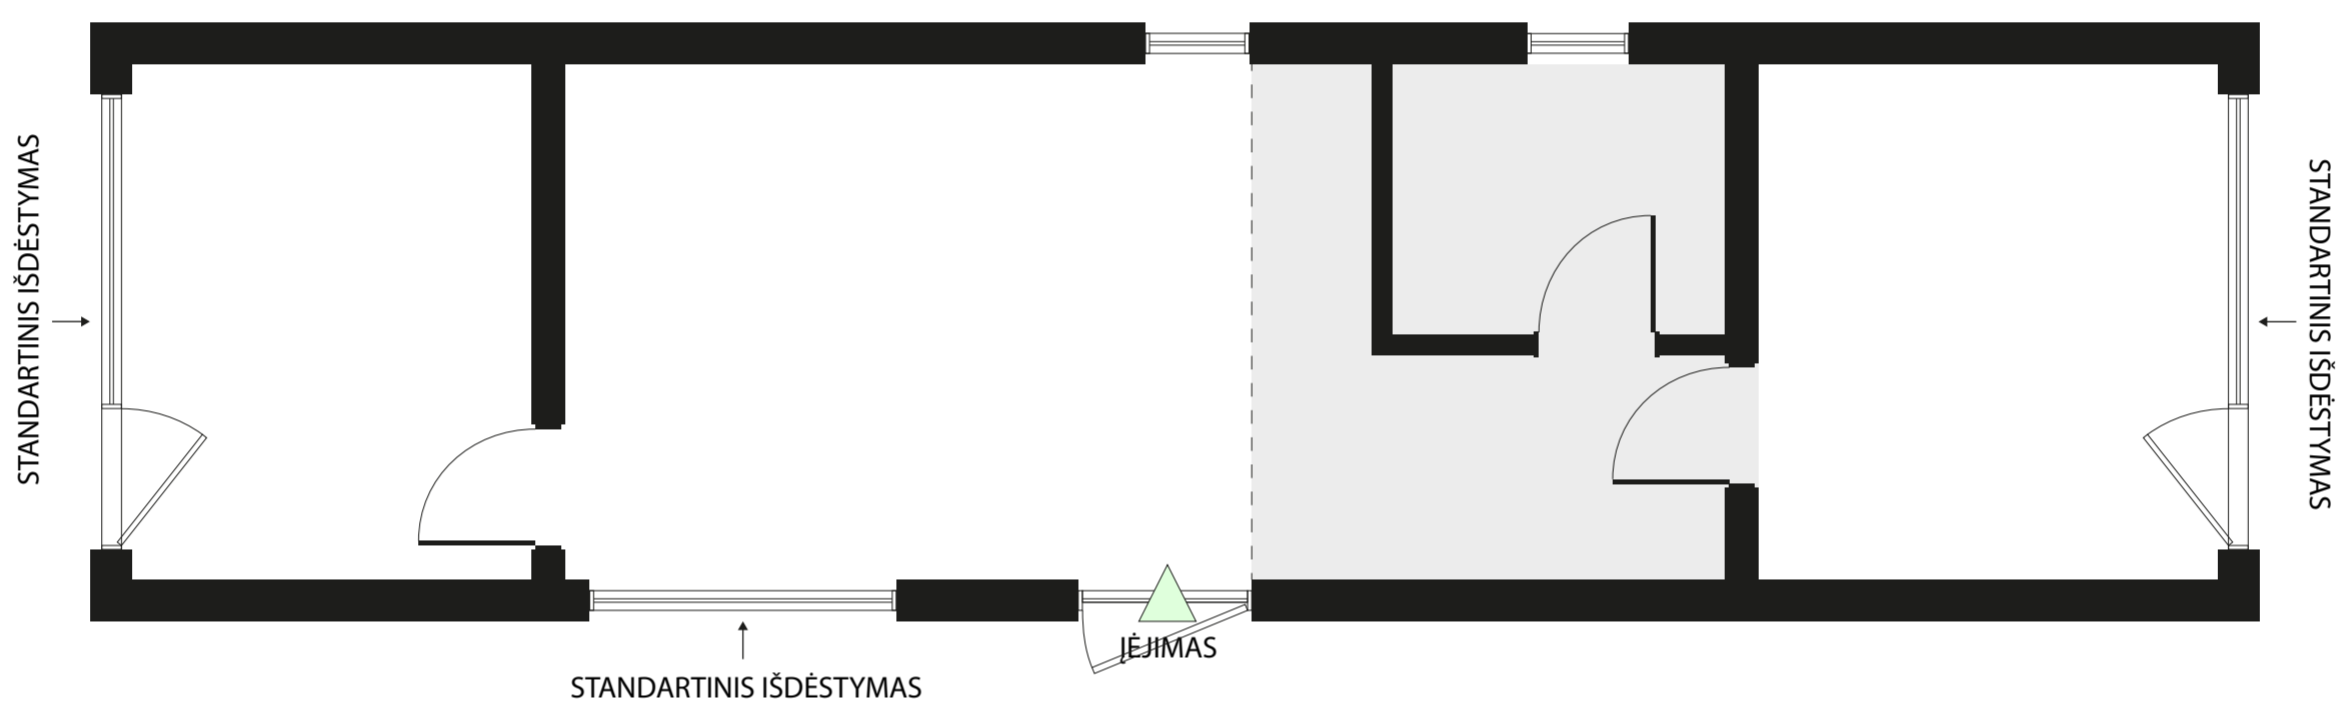

Pakeitimai plane

4 Langų išdėstymo pakeitimai

☐ Langų išdėstymo pakeitimai

Standartiniai langų išdėstymai