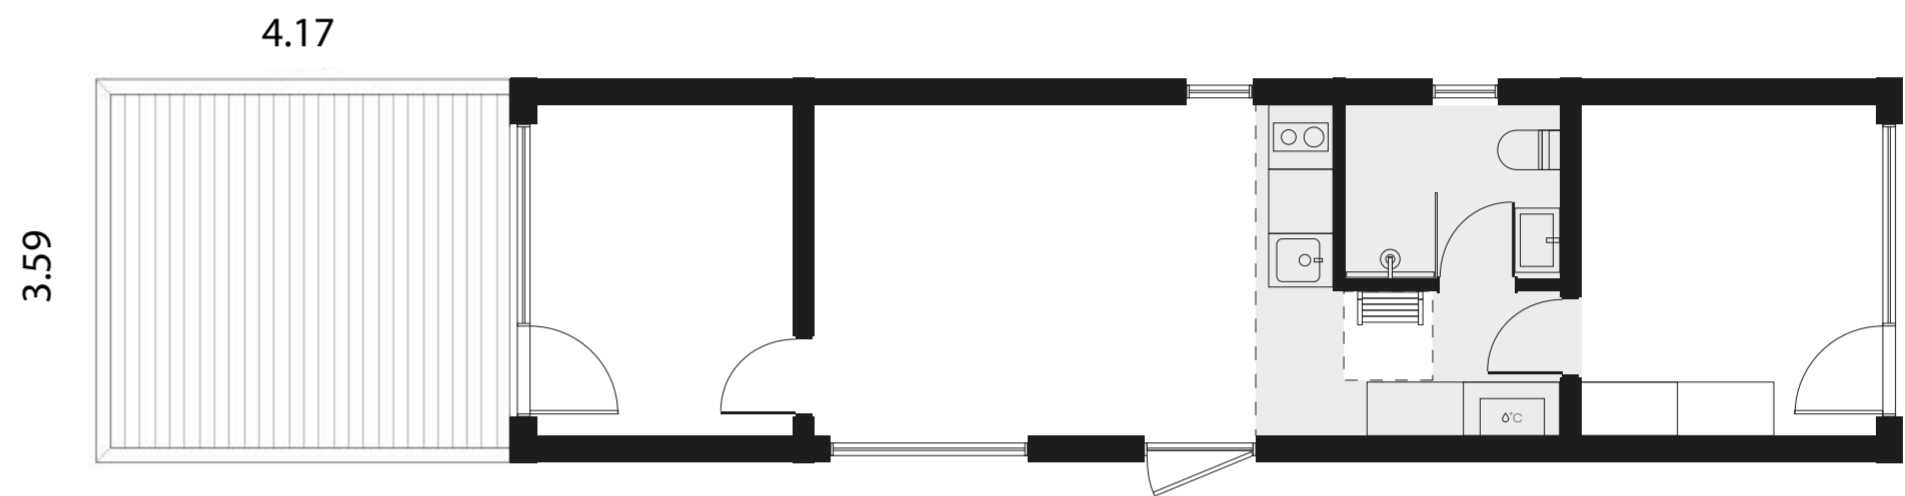

Maksimalus apdailos aukštis:
40 cm

Kaina (su PVM)

+1100 €

Papildoma įranga

19 Terasos

Maža terasa

Dydis: 15 m²

Į komplektą įeina:
Pamatai, terasos karkasas,
terasa, uždengianti šoninę kraštinę
su viena lenta, montavimas