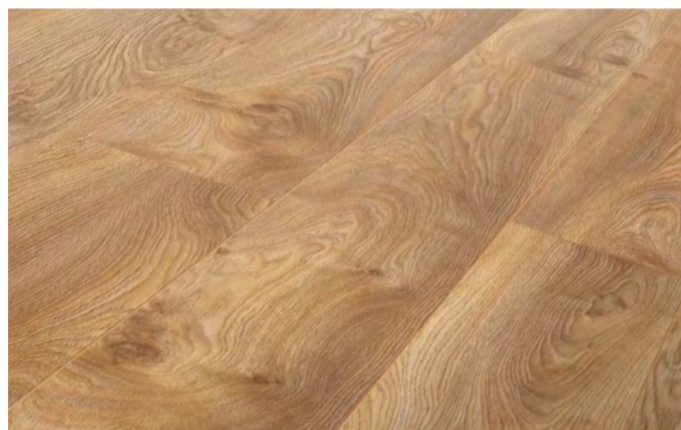

Kaina (su PVM)

+500 €

Grindų dangos pasirinkimai

5 Gyvenamųjų zonų laminatas

Natūralus ąžuolas

MAMMUT, 33 klasė, 12 mm

Kaina (su PVM)

Įskaičiuota į kainą