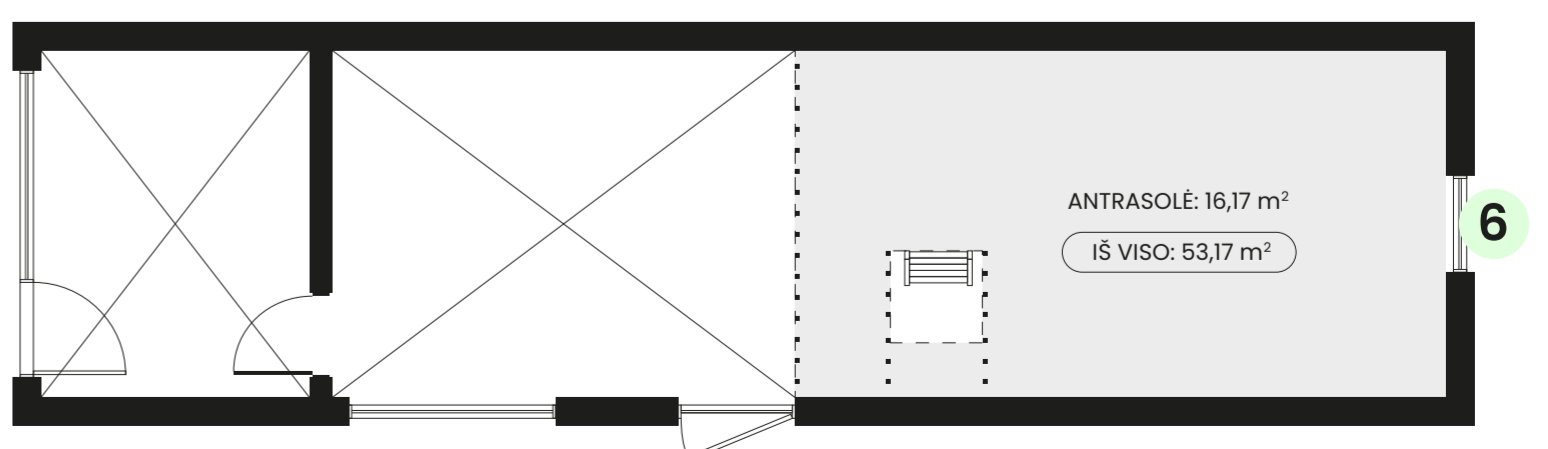

1. ☐ Neatidaromas (Nr. 6) **+110 €** ▪ Pasirinkus antresolė pratęsimą
2. Kaina (su PVM)