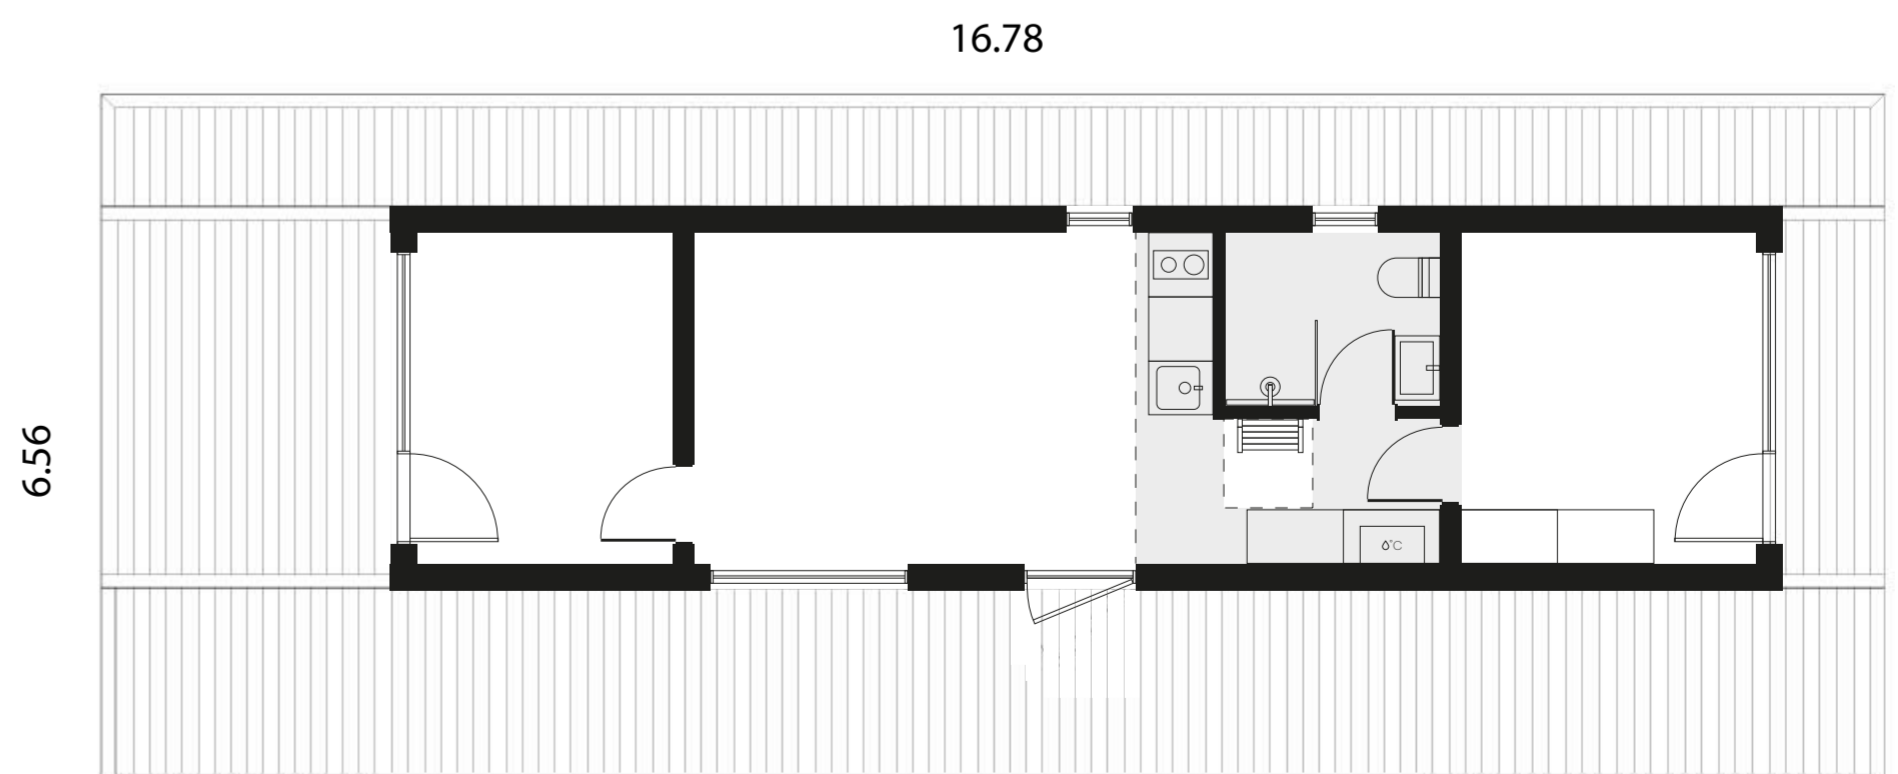

Didelė terasa

Dydis: 64 m²

Į komplektą įeina:
Pamatai, terasos karkasas,
terasa, uždengianti šoninę kraštinę
su viena lenta, montavimas