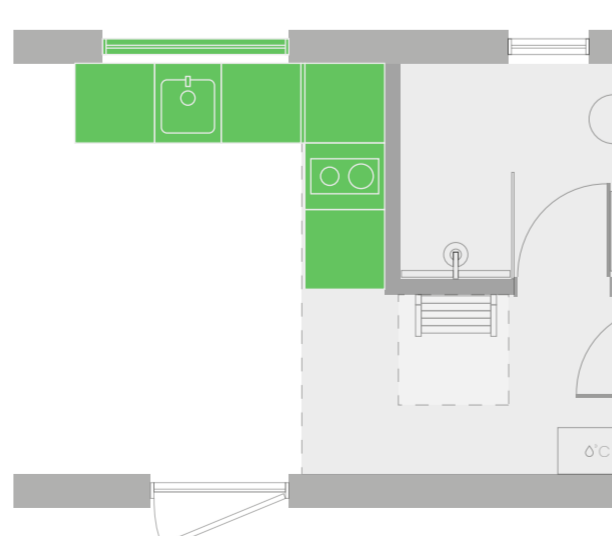

L formos virtuvė su horizontaliu langu

Įrengta su 2 žiedų kaitlente, gartraukiu, dideliu šaldytuvu, orkaitę, indaplovę ir papildomais stalčiais, horizontalaus virtuvės lango dydis 1400x570 mm (tik pakeliamas)

Gamintojai:
Šaldytuvas, Electrolux
Kaitlentė, Electrolux
Orkaitė, Electrolux
Indaplovė, Electrolux
Gartraukis, Faber

Kaina (su PVM)

+3000 €

Planavimas: