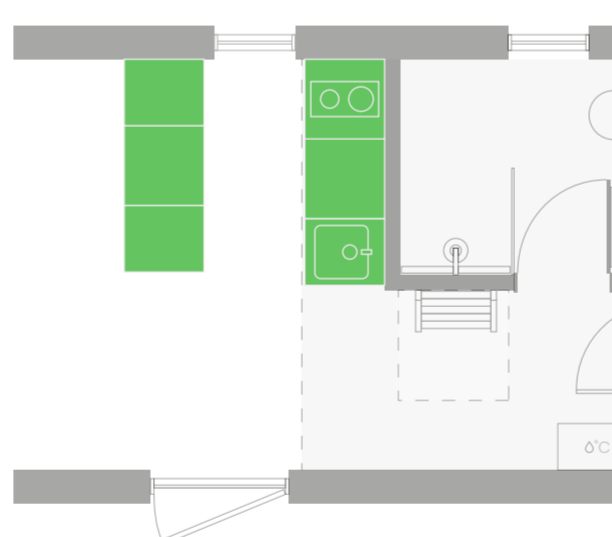

Gamintojai:
Šaldytuvas, Electrolux
Kaitlentė, Electrolux
Orkaitė, Electrolux
Gartraukis, Faber

Kaina (su PVM)

+3000 €

Planavimas:

L formos virtuvė su horizontaliu langu

Įrengta su 2 žiedų kaitlente, gartraukiu, dideliu šaldytuvu, orkaitę, indaplovę ir papildomais stalčiais, horizontalaus virtuvės lango dydis 1400x570 mm (tik pakeliamas)