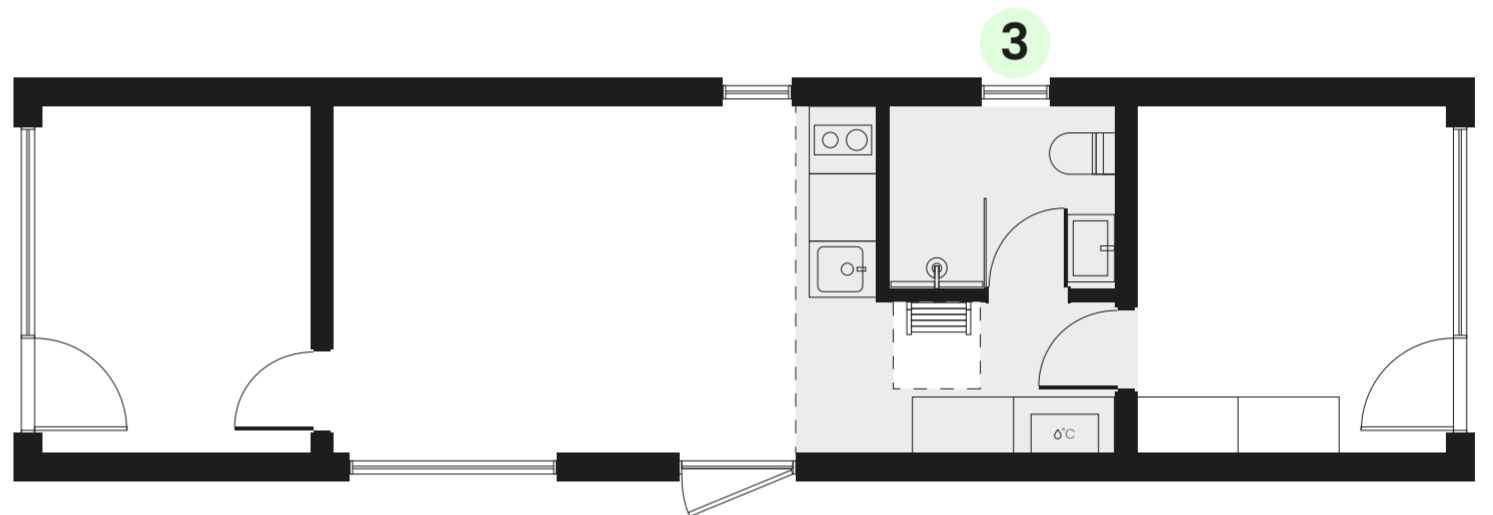

- ☐ Neatidaromas (Nr. 3) **+130 €**
- ☐ Atidaromas (Nr. 3) **+360 €**