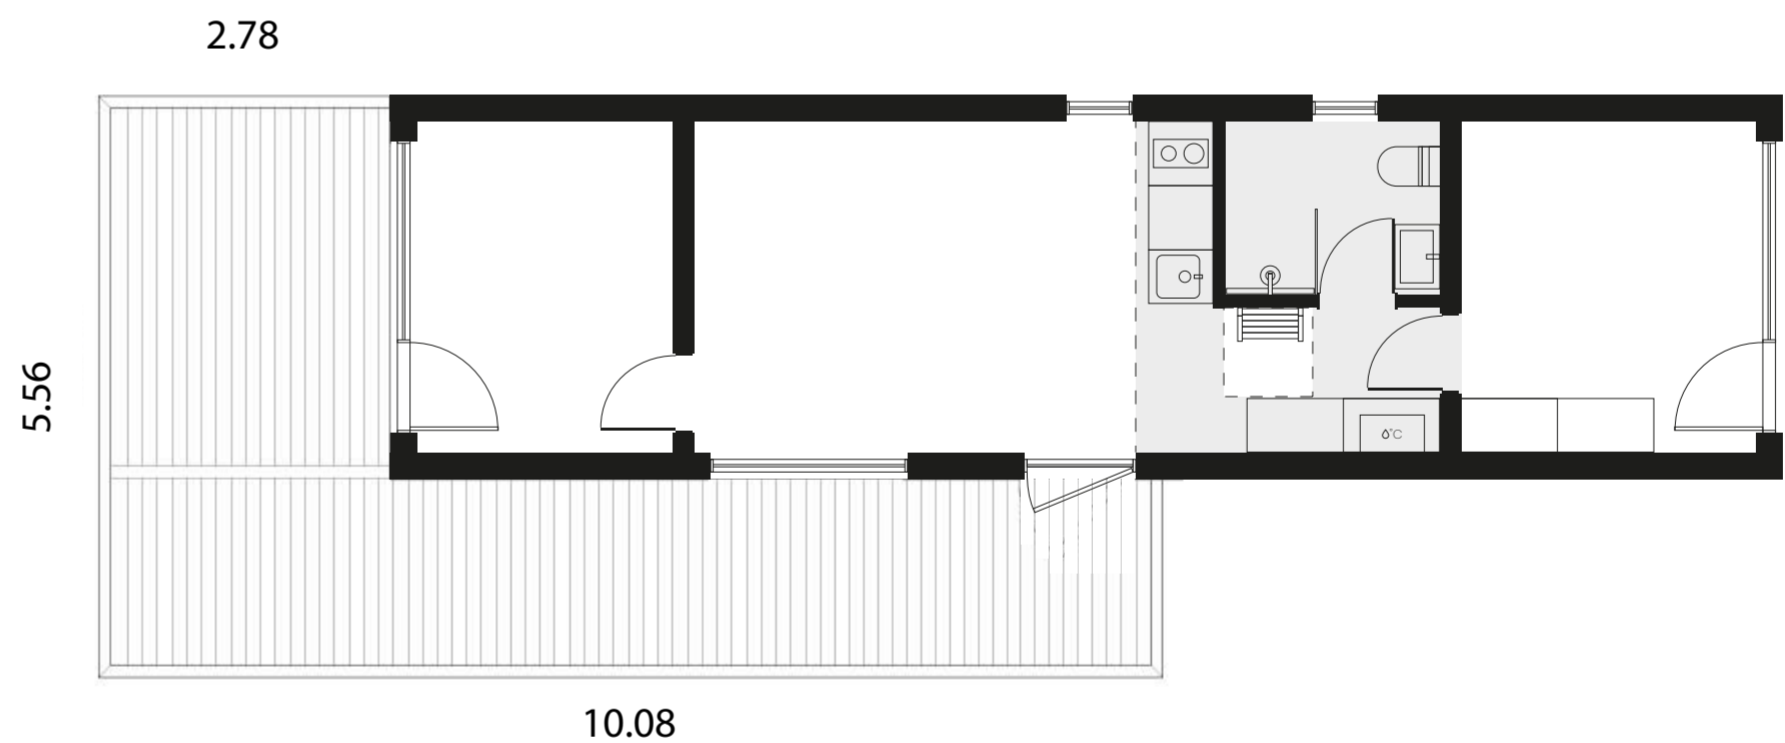

Kaina (su PVM)

+2250 €

Vidutinė terasa

Dydis: 30 m²

Į komplektą įeina:
Pamatai, terasos karkasas,
terasa, uždengianti šoninę kraštinę
su viena lenta, montavimas

Kaina (su PVM)

+4500 €

Didelė terasa