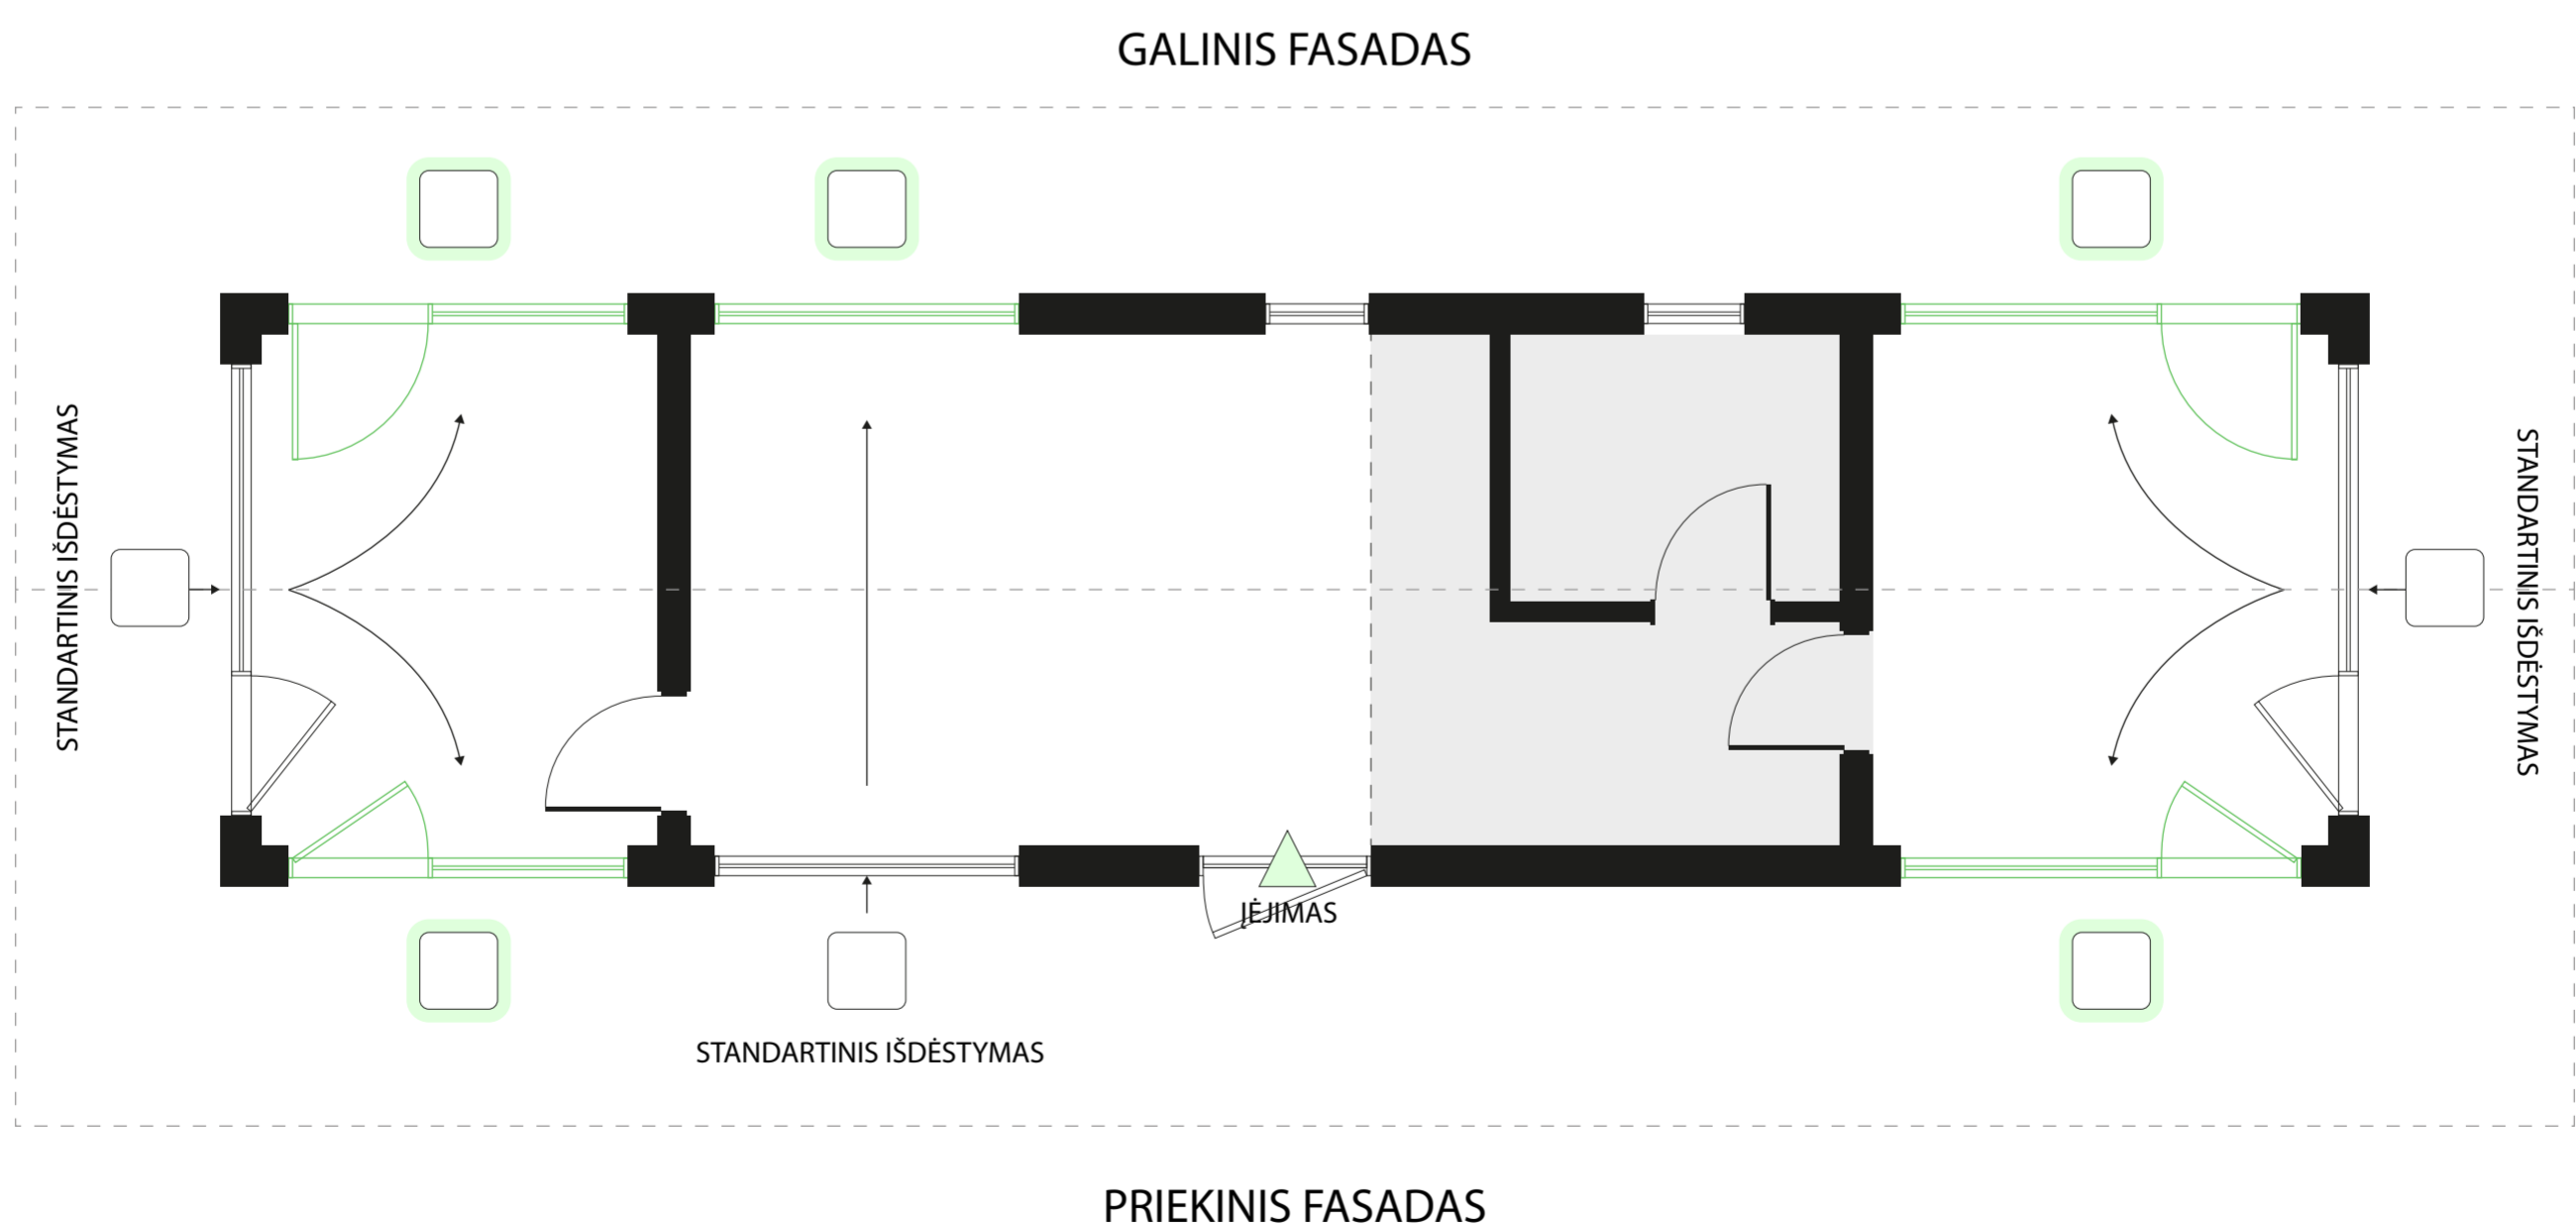

Kaina (su PVM)
+2000 €

Pakeitimai plane

4 Langų išdėstymo pakeitimai

Langų išdėstymo pakeitimai

Standartiniai langų išdėstymai

Leidžiami langų pakeitimai (Langų perkėlimas iš standartinės vietos į kitą sieną)