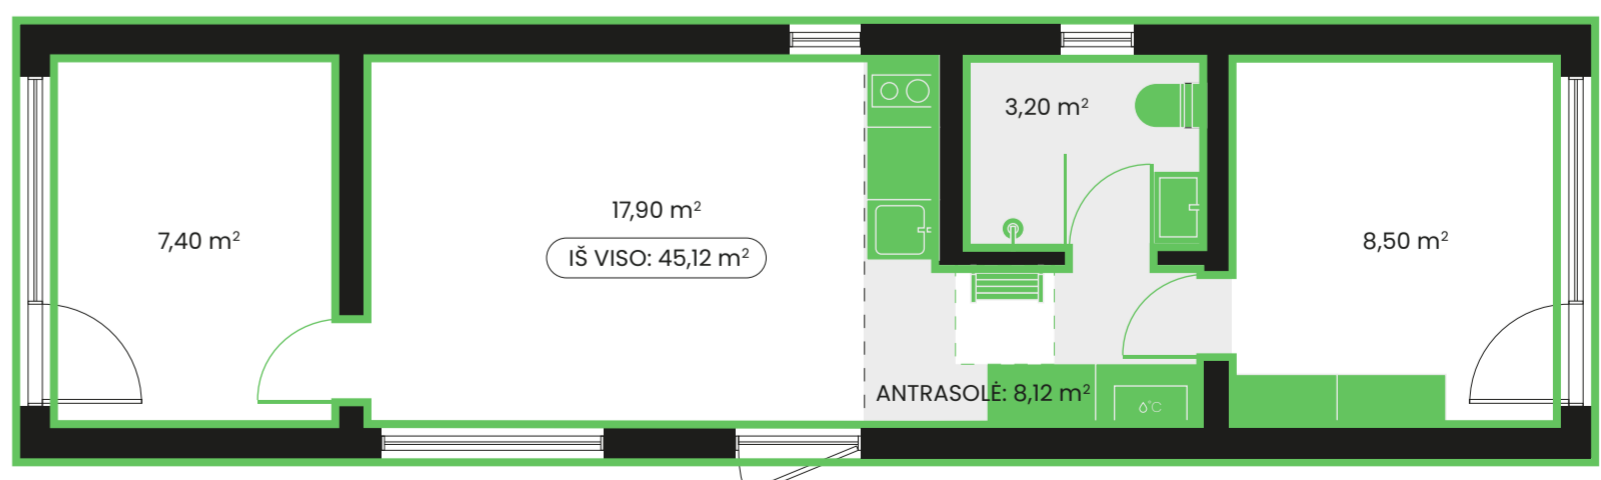

Pilna komplektacija

Įtraukta:

- Viskas, kas įtraukta į standartinę komplektaciją
- Virtuvė su kriaukle ir maišytuvu, mažas šaldytuvas, 2 kaitlentės degikliai, gartraukis
- Spinta koridoriuje
- Spinta miegamajame

Kaina (su PVM):

87 205 €