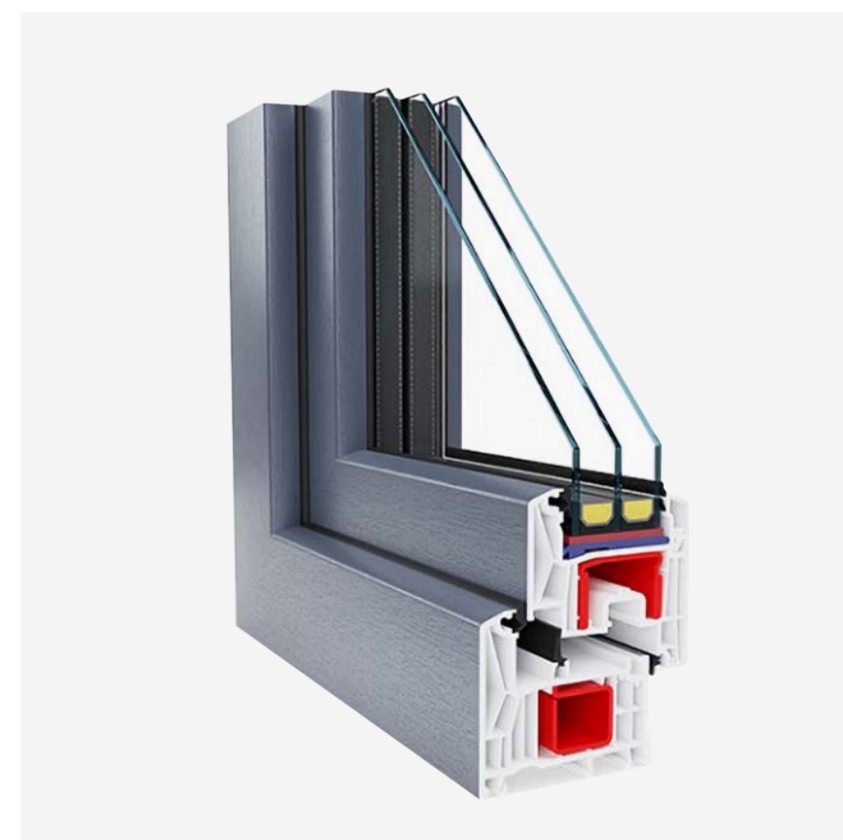

21 Nestandartinių langų pakeitimai

☐ Nestandartiniai langai ir durys

Bet kokio tipo nestandartiniai langų/durų pakeitimai išdēstyme, langų dydžių ir tipų pakeitimai.

Kaina (su PVM)

no 5000 €