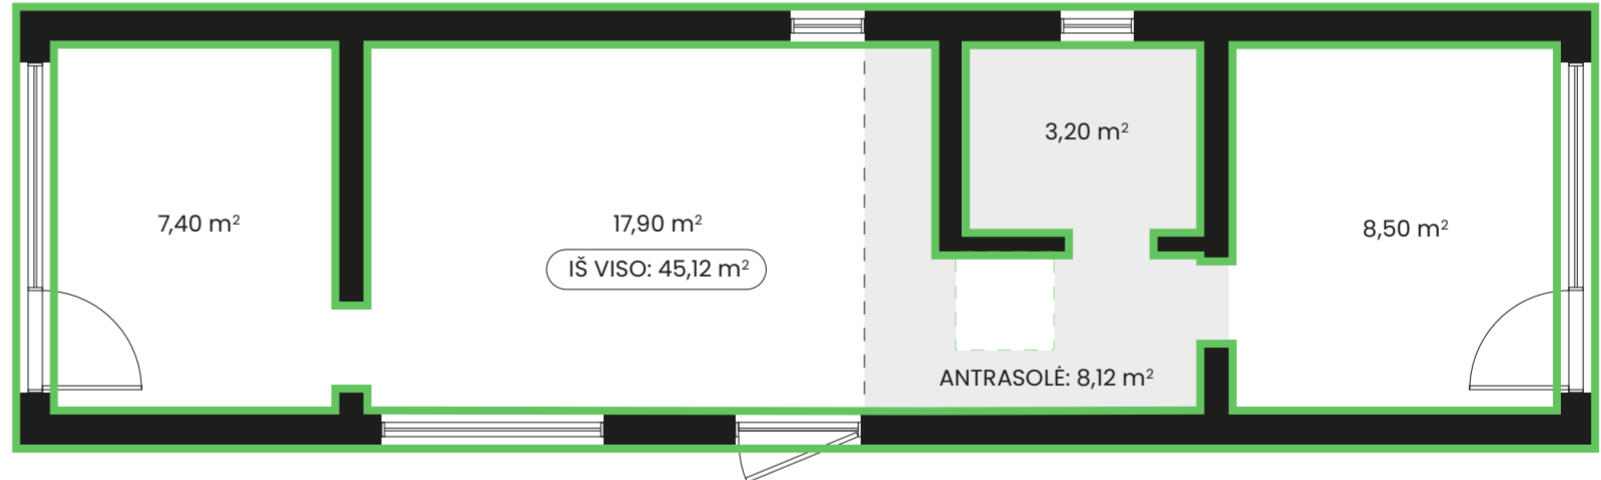

Milla 47

13 x 3,59 m (46,67 m²)
Užstatymo plotas

3 kambariai + antrasolė
Išlanavimas

→ [Techniniai duomenys ir įranga](#)

Plotis: 3,59 m

Ilgis: 13,00 m

Aukštis: 4,48 m

Pilna išorės apdaila

Kaina (su PVM):

74 775 €

Standartinė komplektacija

Įtraukta:

- Viskas, kas įtraukta į bazinę komplektaciją
- Pilnas vonios kambario įrengimas – kriauklė su spintele, tualetas, dušas, vandens šildytuvas
- Antrasolės turėklai ir laiptai
- 3 qžuolinės vidaus durys