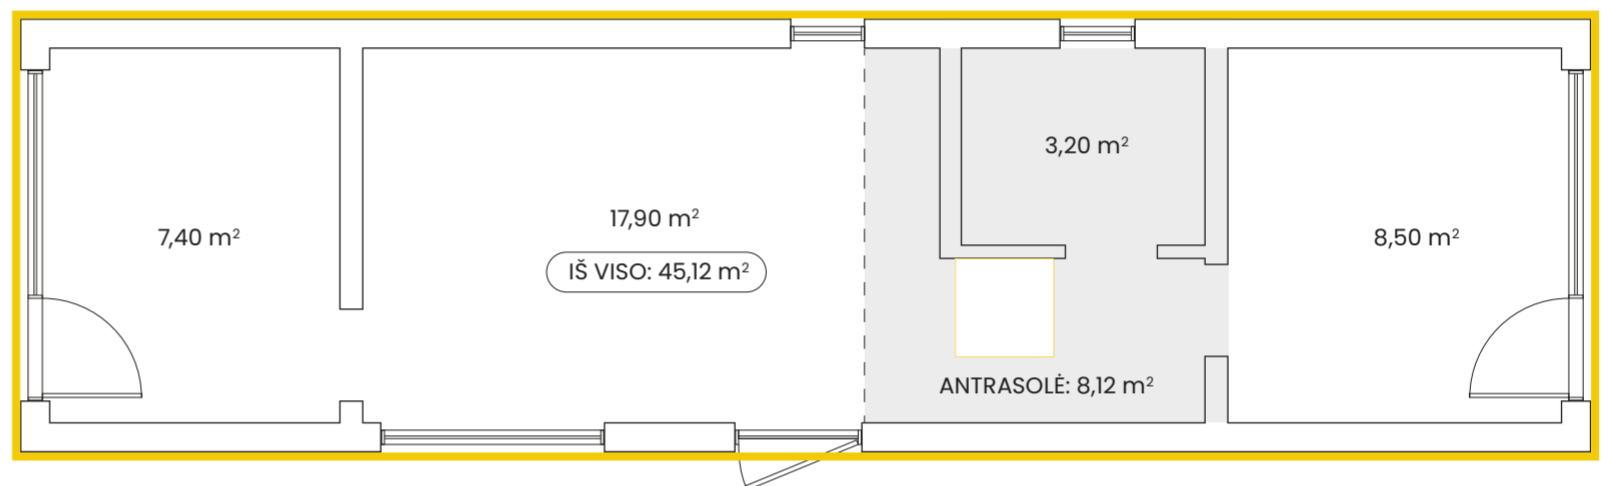

Pilna išorės apdaila

Įtraukta:

- Namų sienų ir antrasolės karkasas
- Stogas, langai, išorinės durys
- Pilna išorės apdaila

Kaina (su PVM):

42 945 €