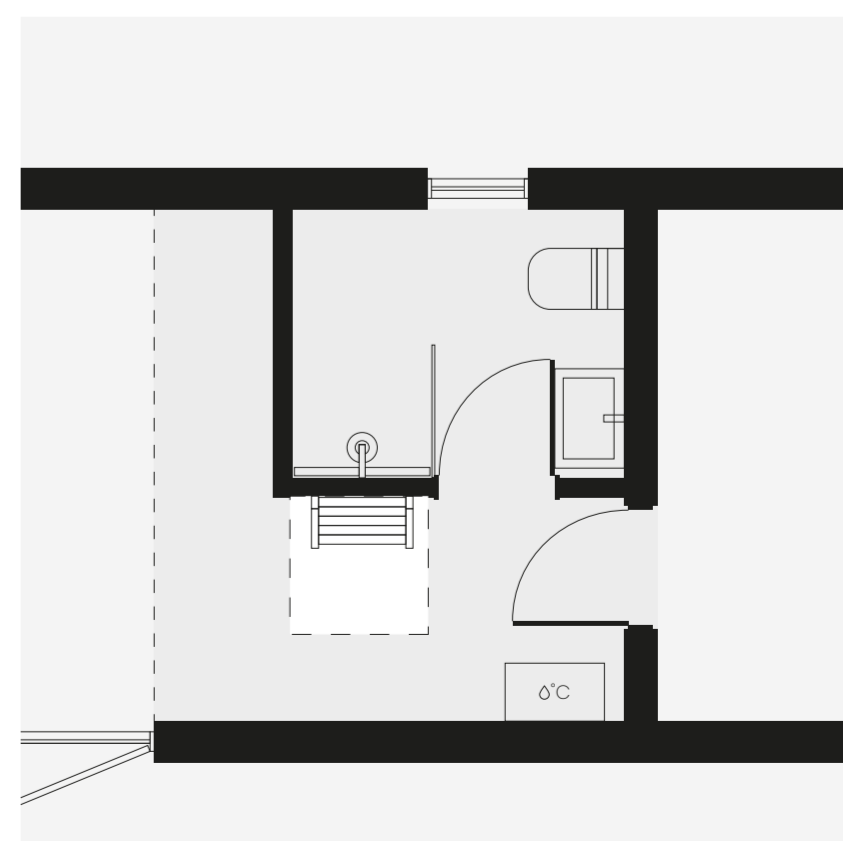

22 Nestandartinių planų pakeitimai

☐ Nestandartinis planas

Bet kokio tipo nestandartiniai plano pakeitimai, kurie skiriasi nuo anksėiau apibrēztų nemokamų ar mokamų MyCabin standartinių pasirinkimų.

Kaina (su PVM)

no 7000 €